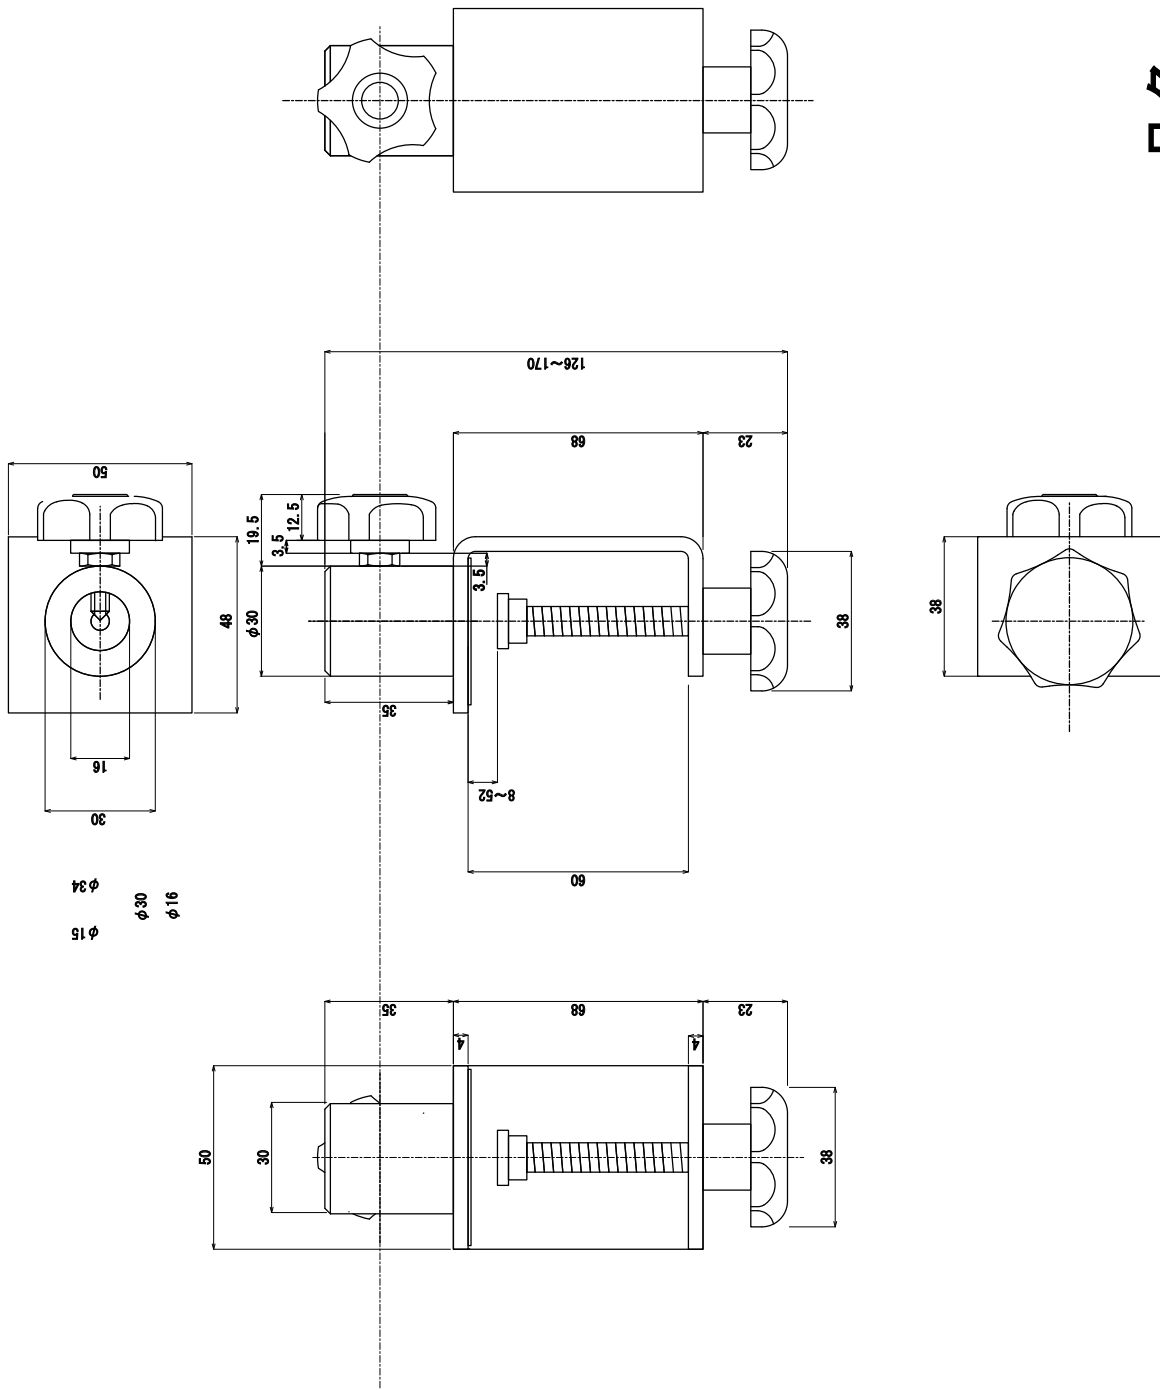

品名：Fクランプ

縮尺：1/1

製 表 日	製 表 者	特記事項		工 事 名	年 月 日	D	C	製 図 名	製 図 番 号	縮 尺