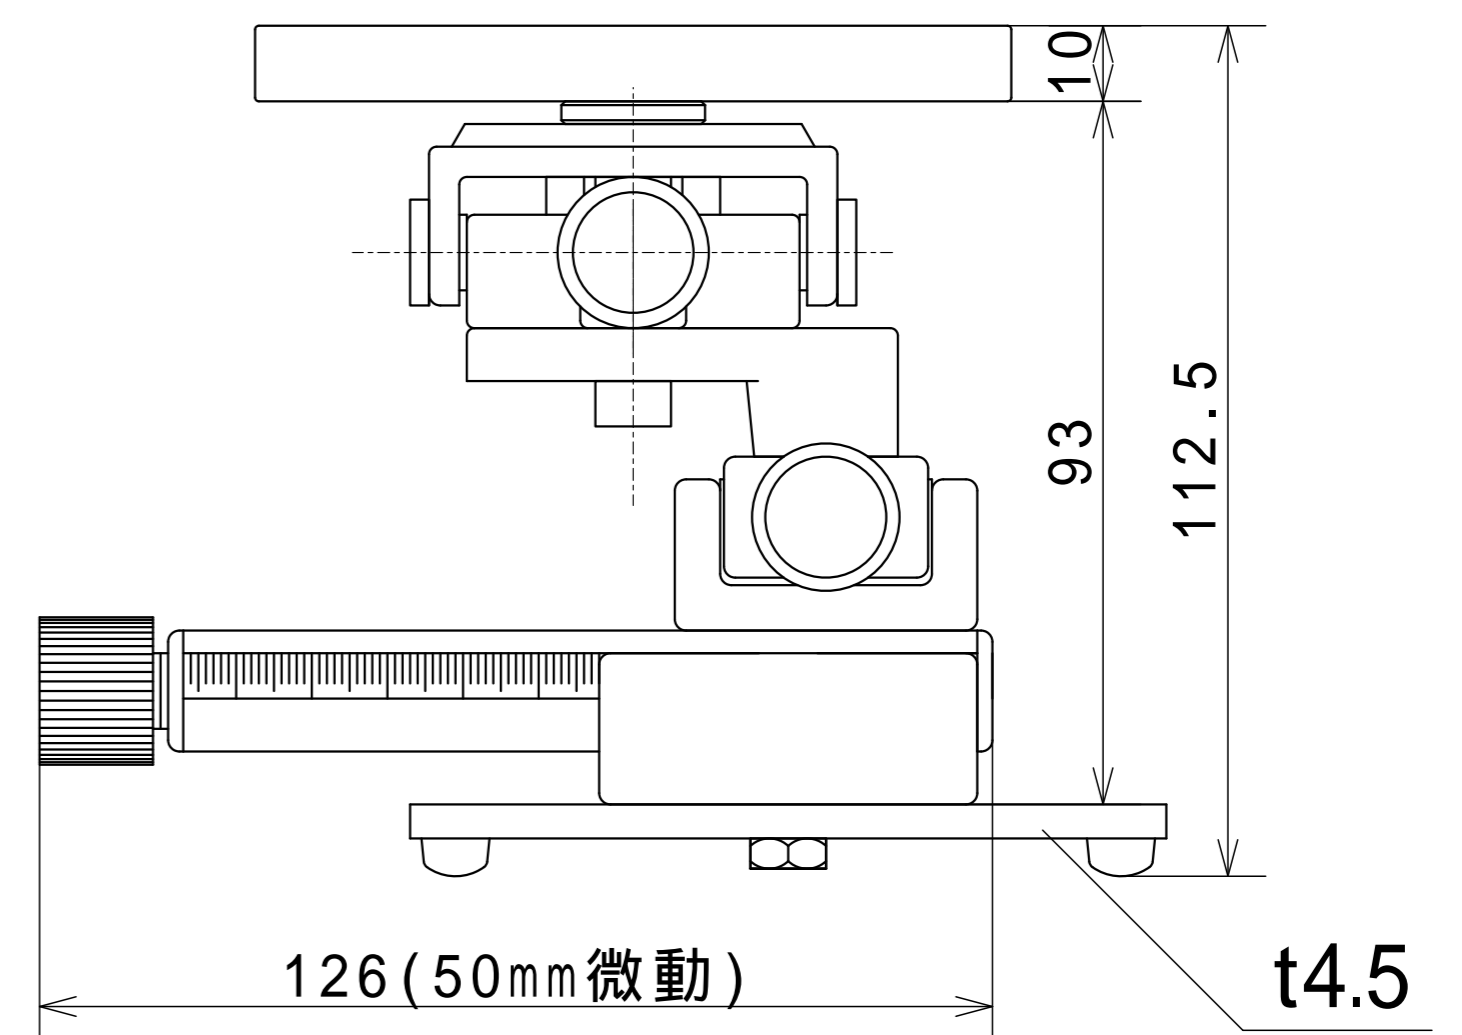

X軸 ± 25
Y軸 ± 25

傾斜 ± 6°
360°

傾斜ステージXY (台座付)