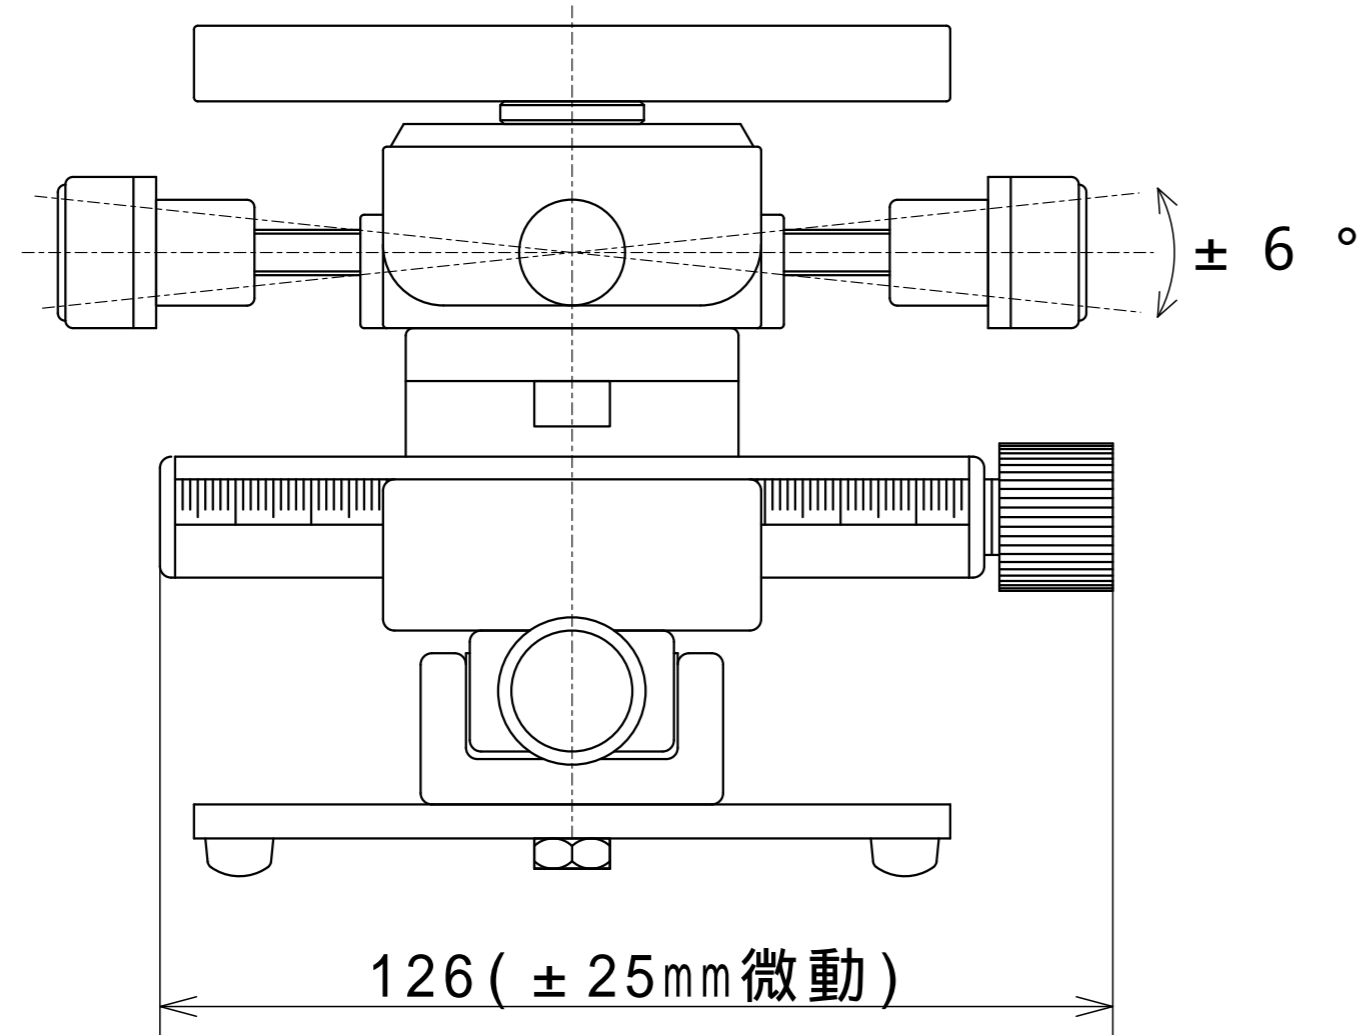

X軸 ± 25
Y軸 ± 25

傾斜 ± 6°
360°

傾斜ステージXY (台座付)