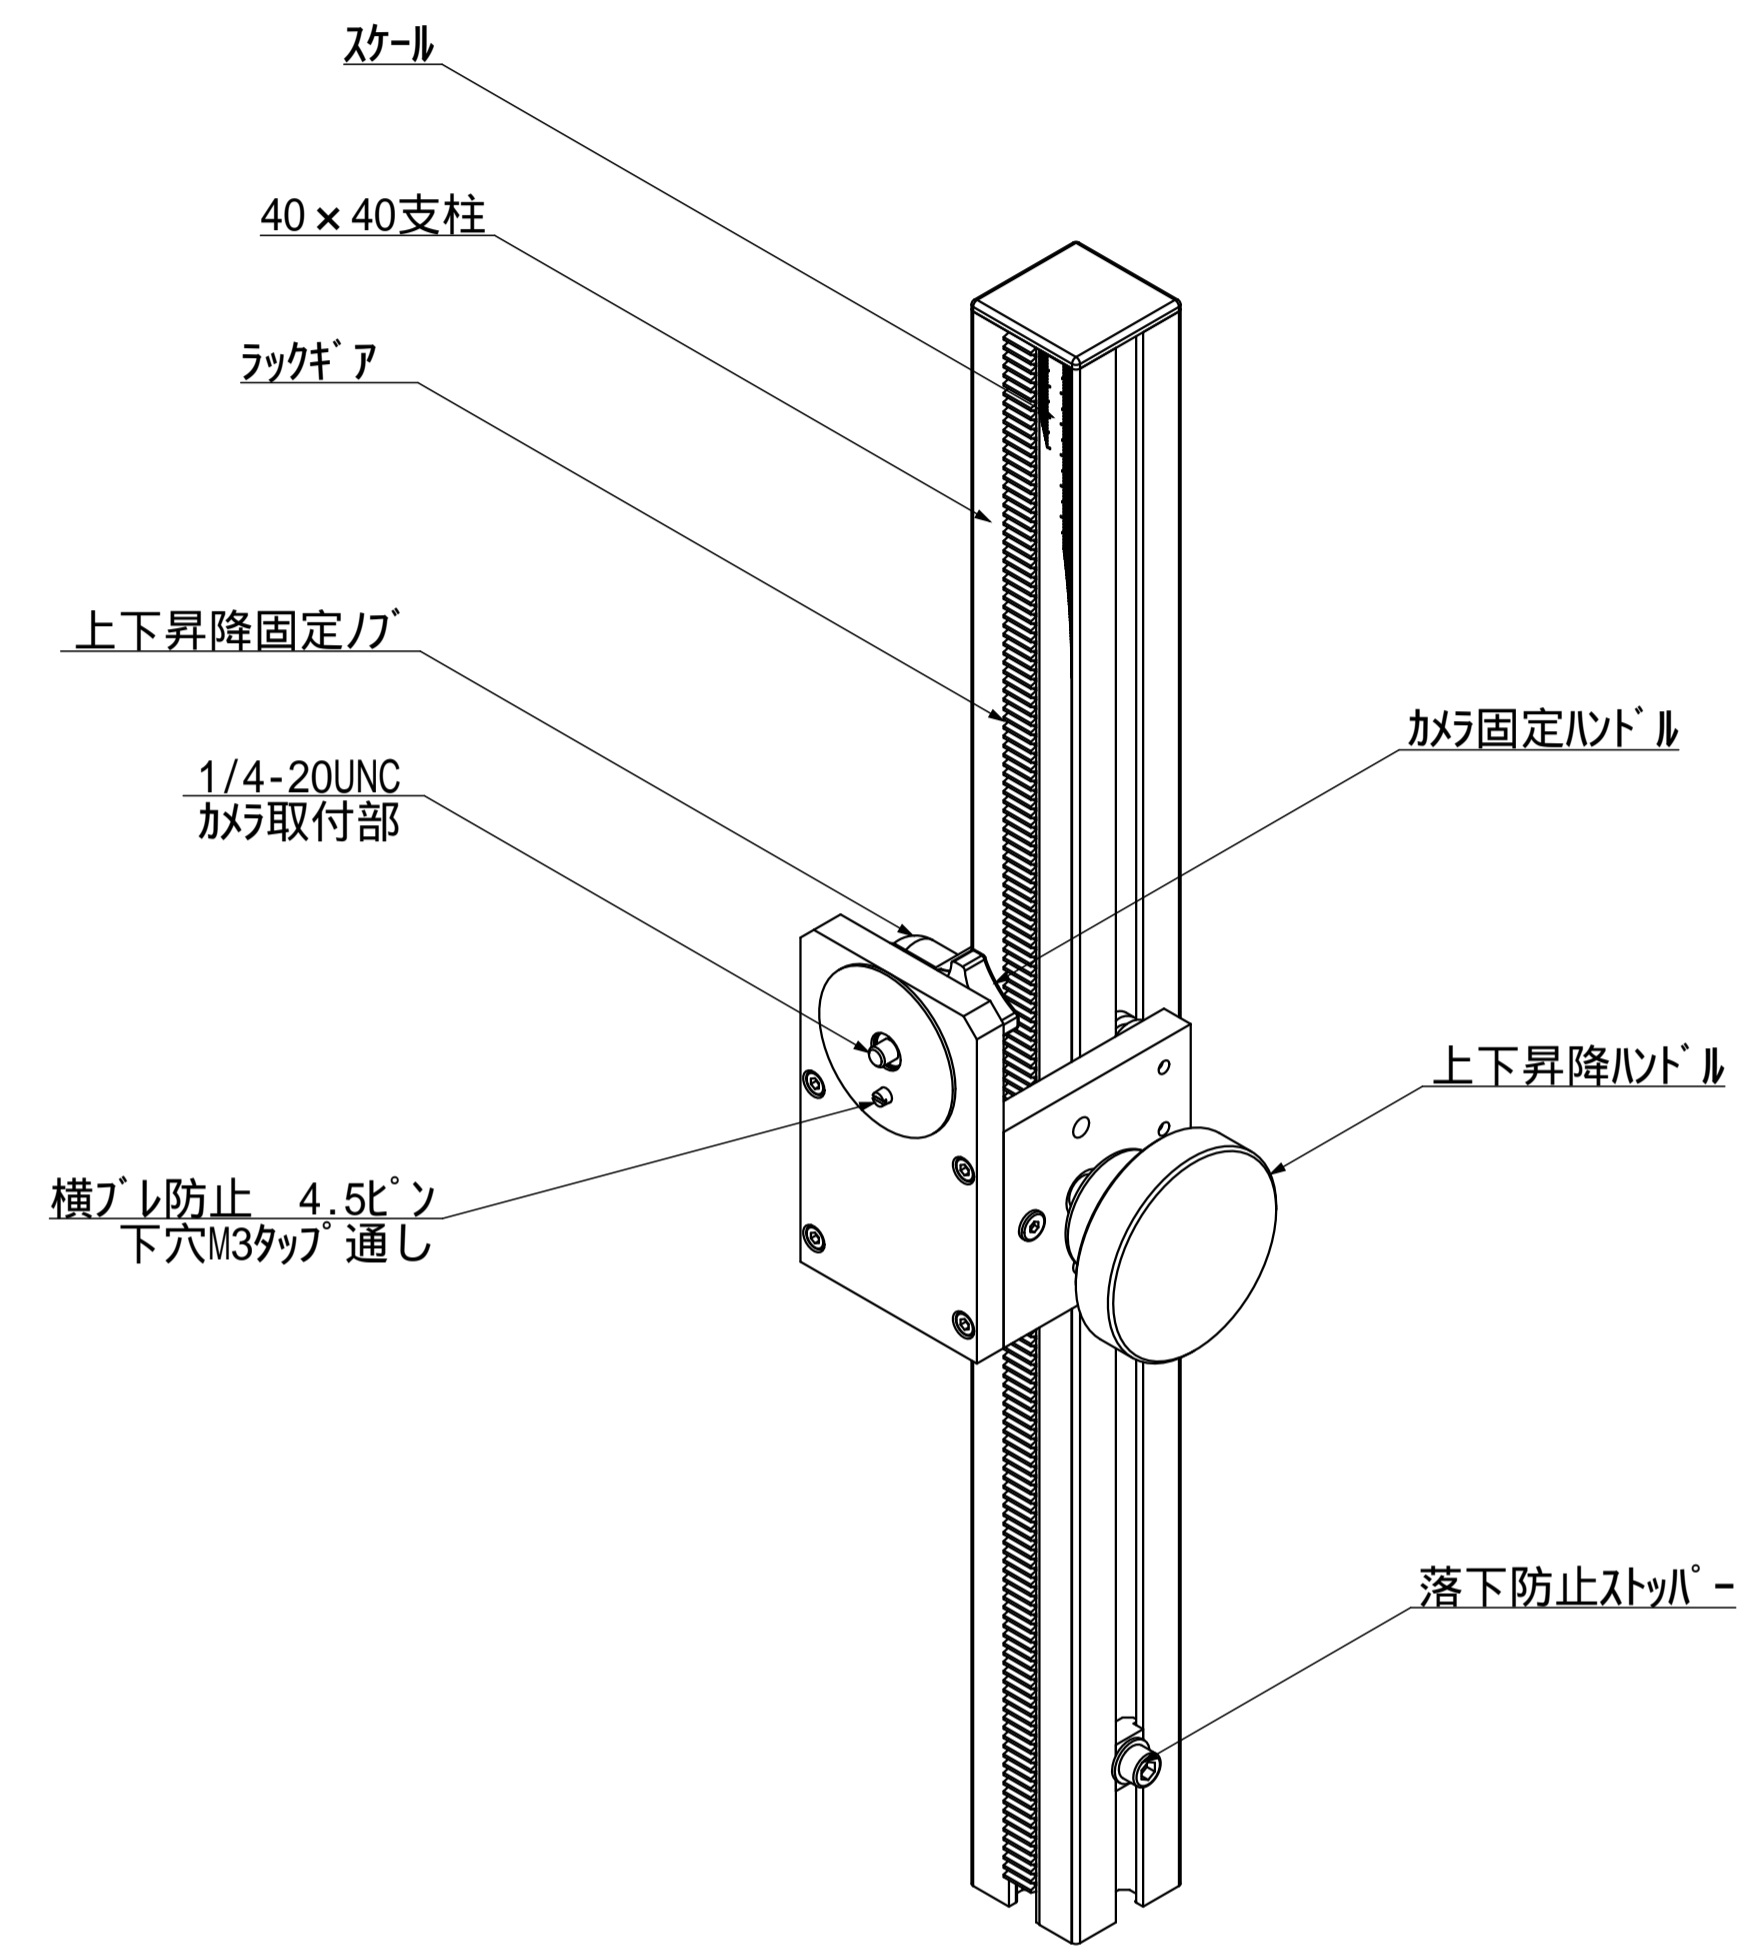

カメラ取付部 詳細

矢視A 取付面

HC-500 85 ~ 525
HC-500(700) 85 ~ 715
HC-500(800) 85 ~ 815
HC-500(1000) 85 ~ 1015

513
703
803
1003

(51.1) 40 (7)