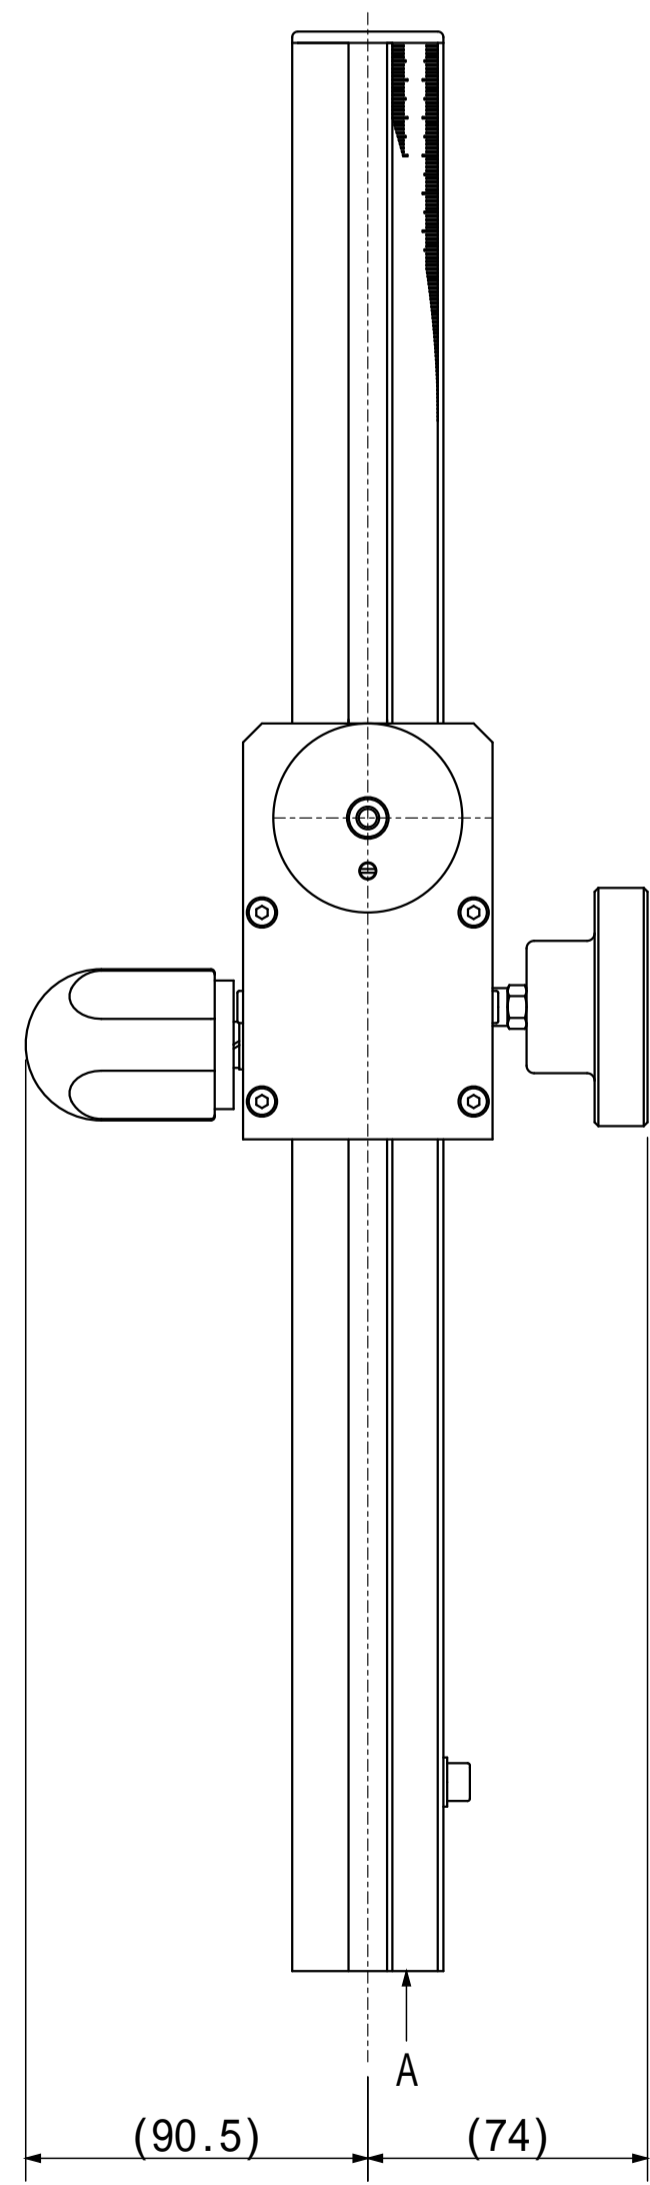

カメラ取付部 詳細

矢視A 取付面

HC-500 85 ~ 525
HC-500(700) 85 ~ 715
HC-500(800) 85 ~ 815
HC-500(1000) 85 ~ 1015

513
703
803
1003

(51.1) 40 (7)