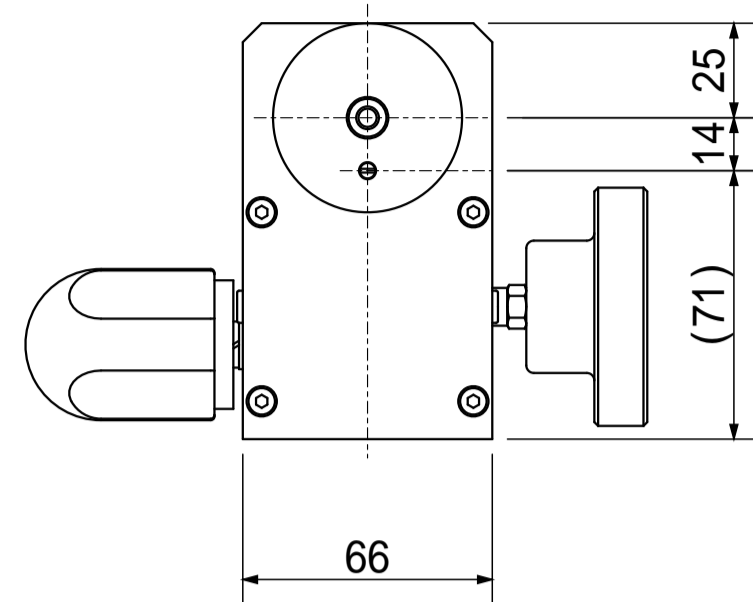

カメラ取付部 詳細

矢視A 取付面

HC-500 85 ~ 525
HC-500(700) 85 ~ 715
HC-500(800) 85 ~ 815
HC-500(1000) 85 ~ 1015

513
703
803
1003

(51.1) 40 (7)