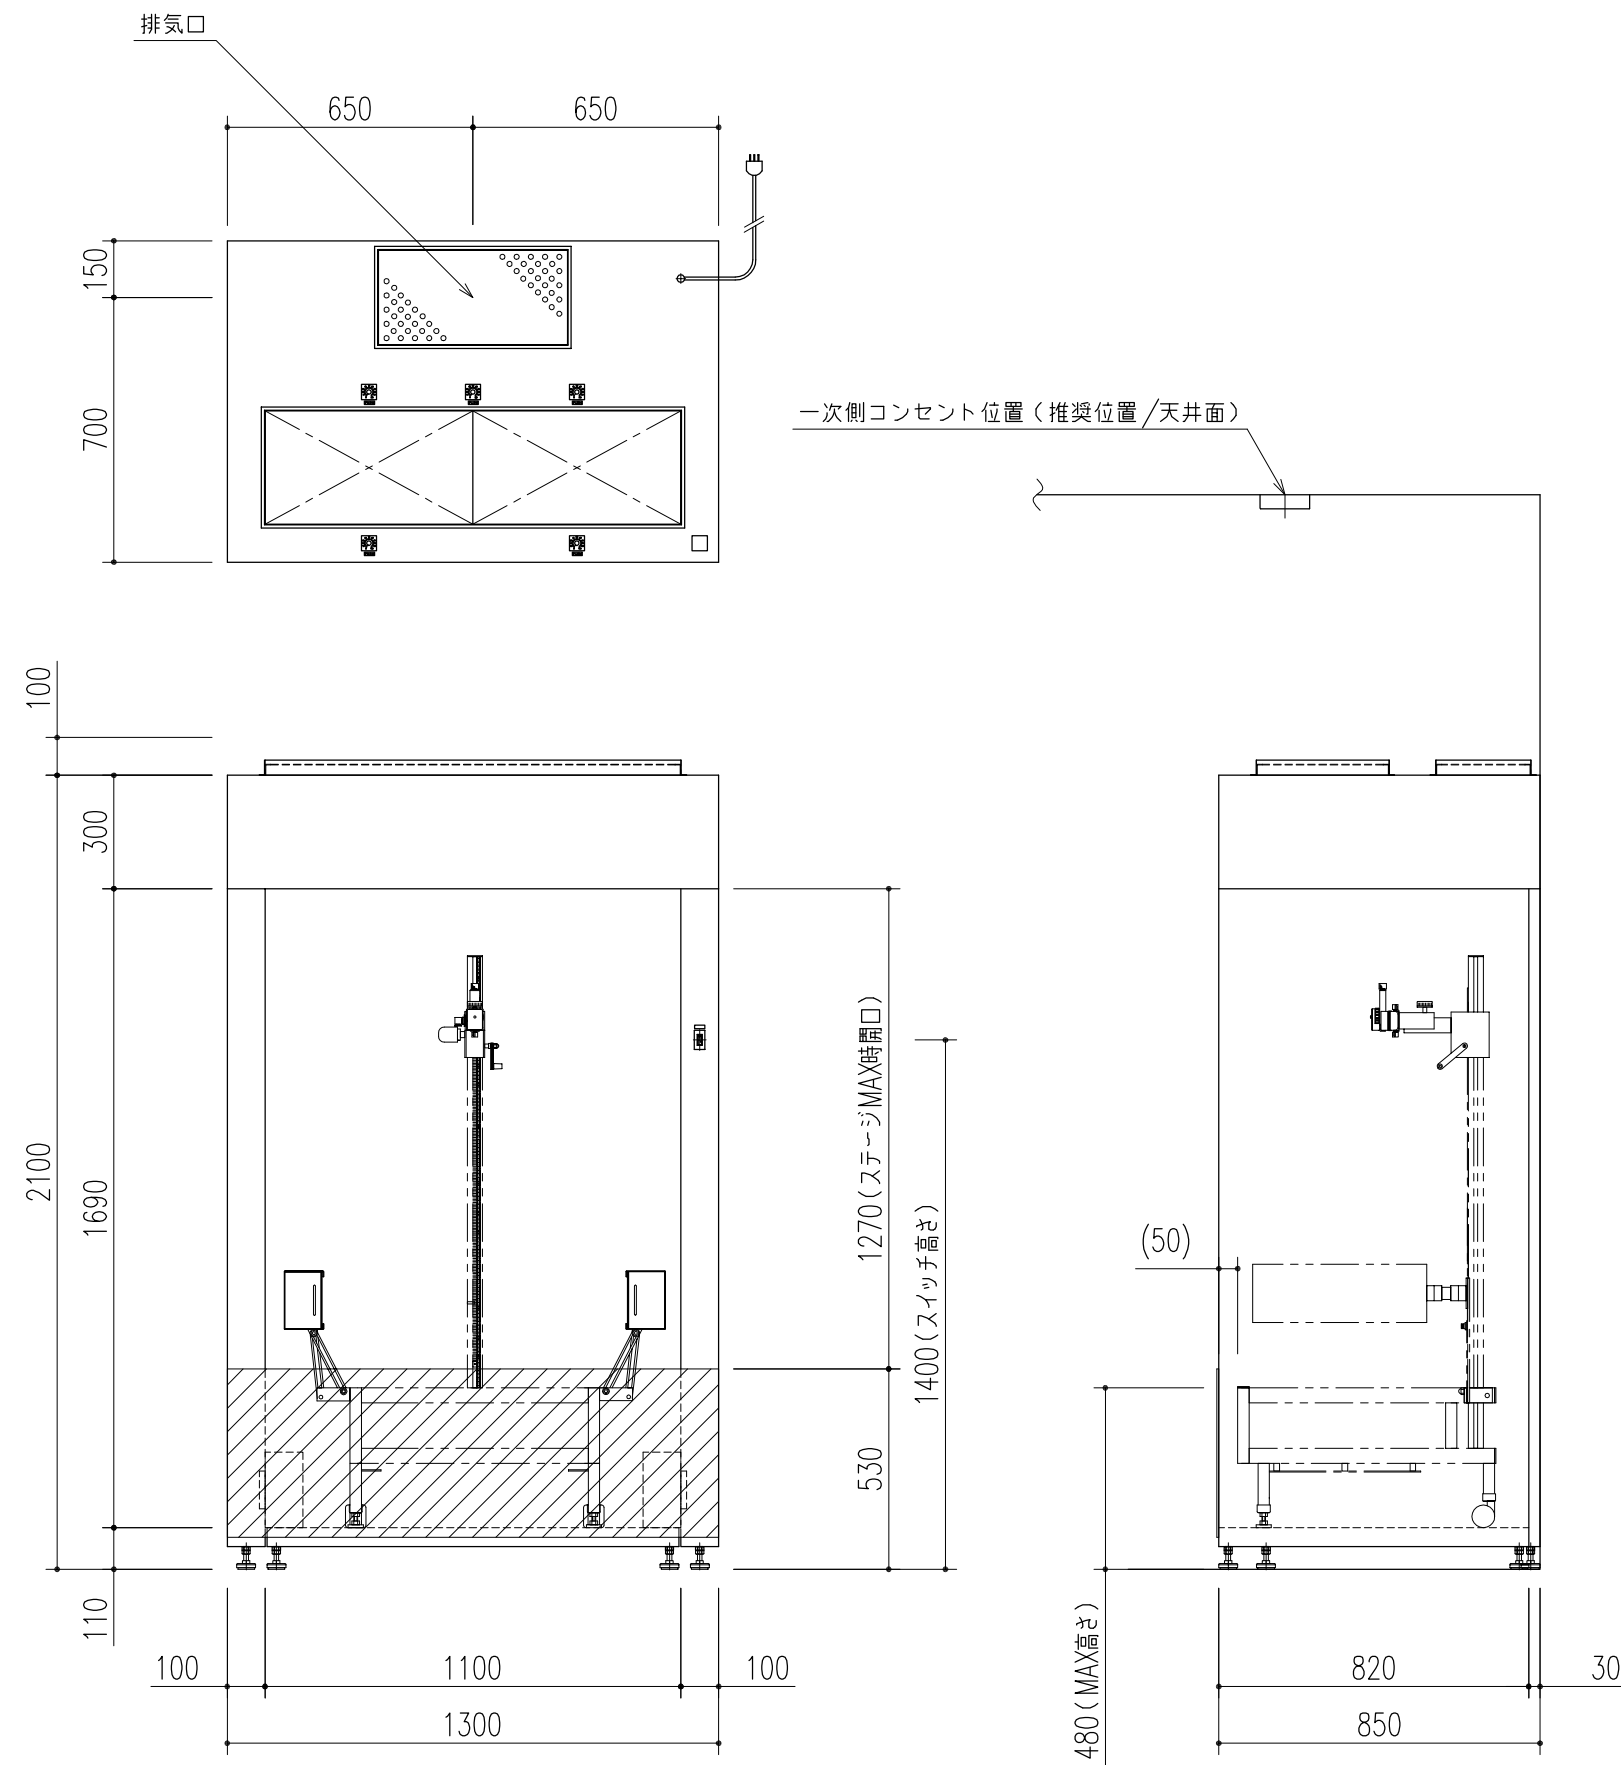

循環式

電源	AC100V 1φ 8.8A 50Hz
電源ケーブル	3Pプラグ(アース付) アース可倒式 ケーブル長さ(L=3000)
最大消費電力	≒ 750W
給気風量	≒ 440CMH
処理風量	≒ 480CMH
撮影台型式	MF-FA

※電源容量を満たしたコンセントをケーブルの届く位置に設けてください。

※ユニット背面にはコンセント・スイッチなど、ユニットに干渉するものを設けないよう注意してください。

参考図

※細部につきましては、別途御打合せとさせていただきます。