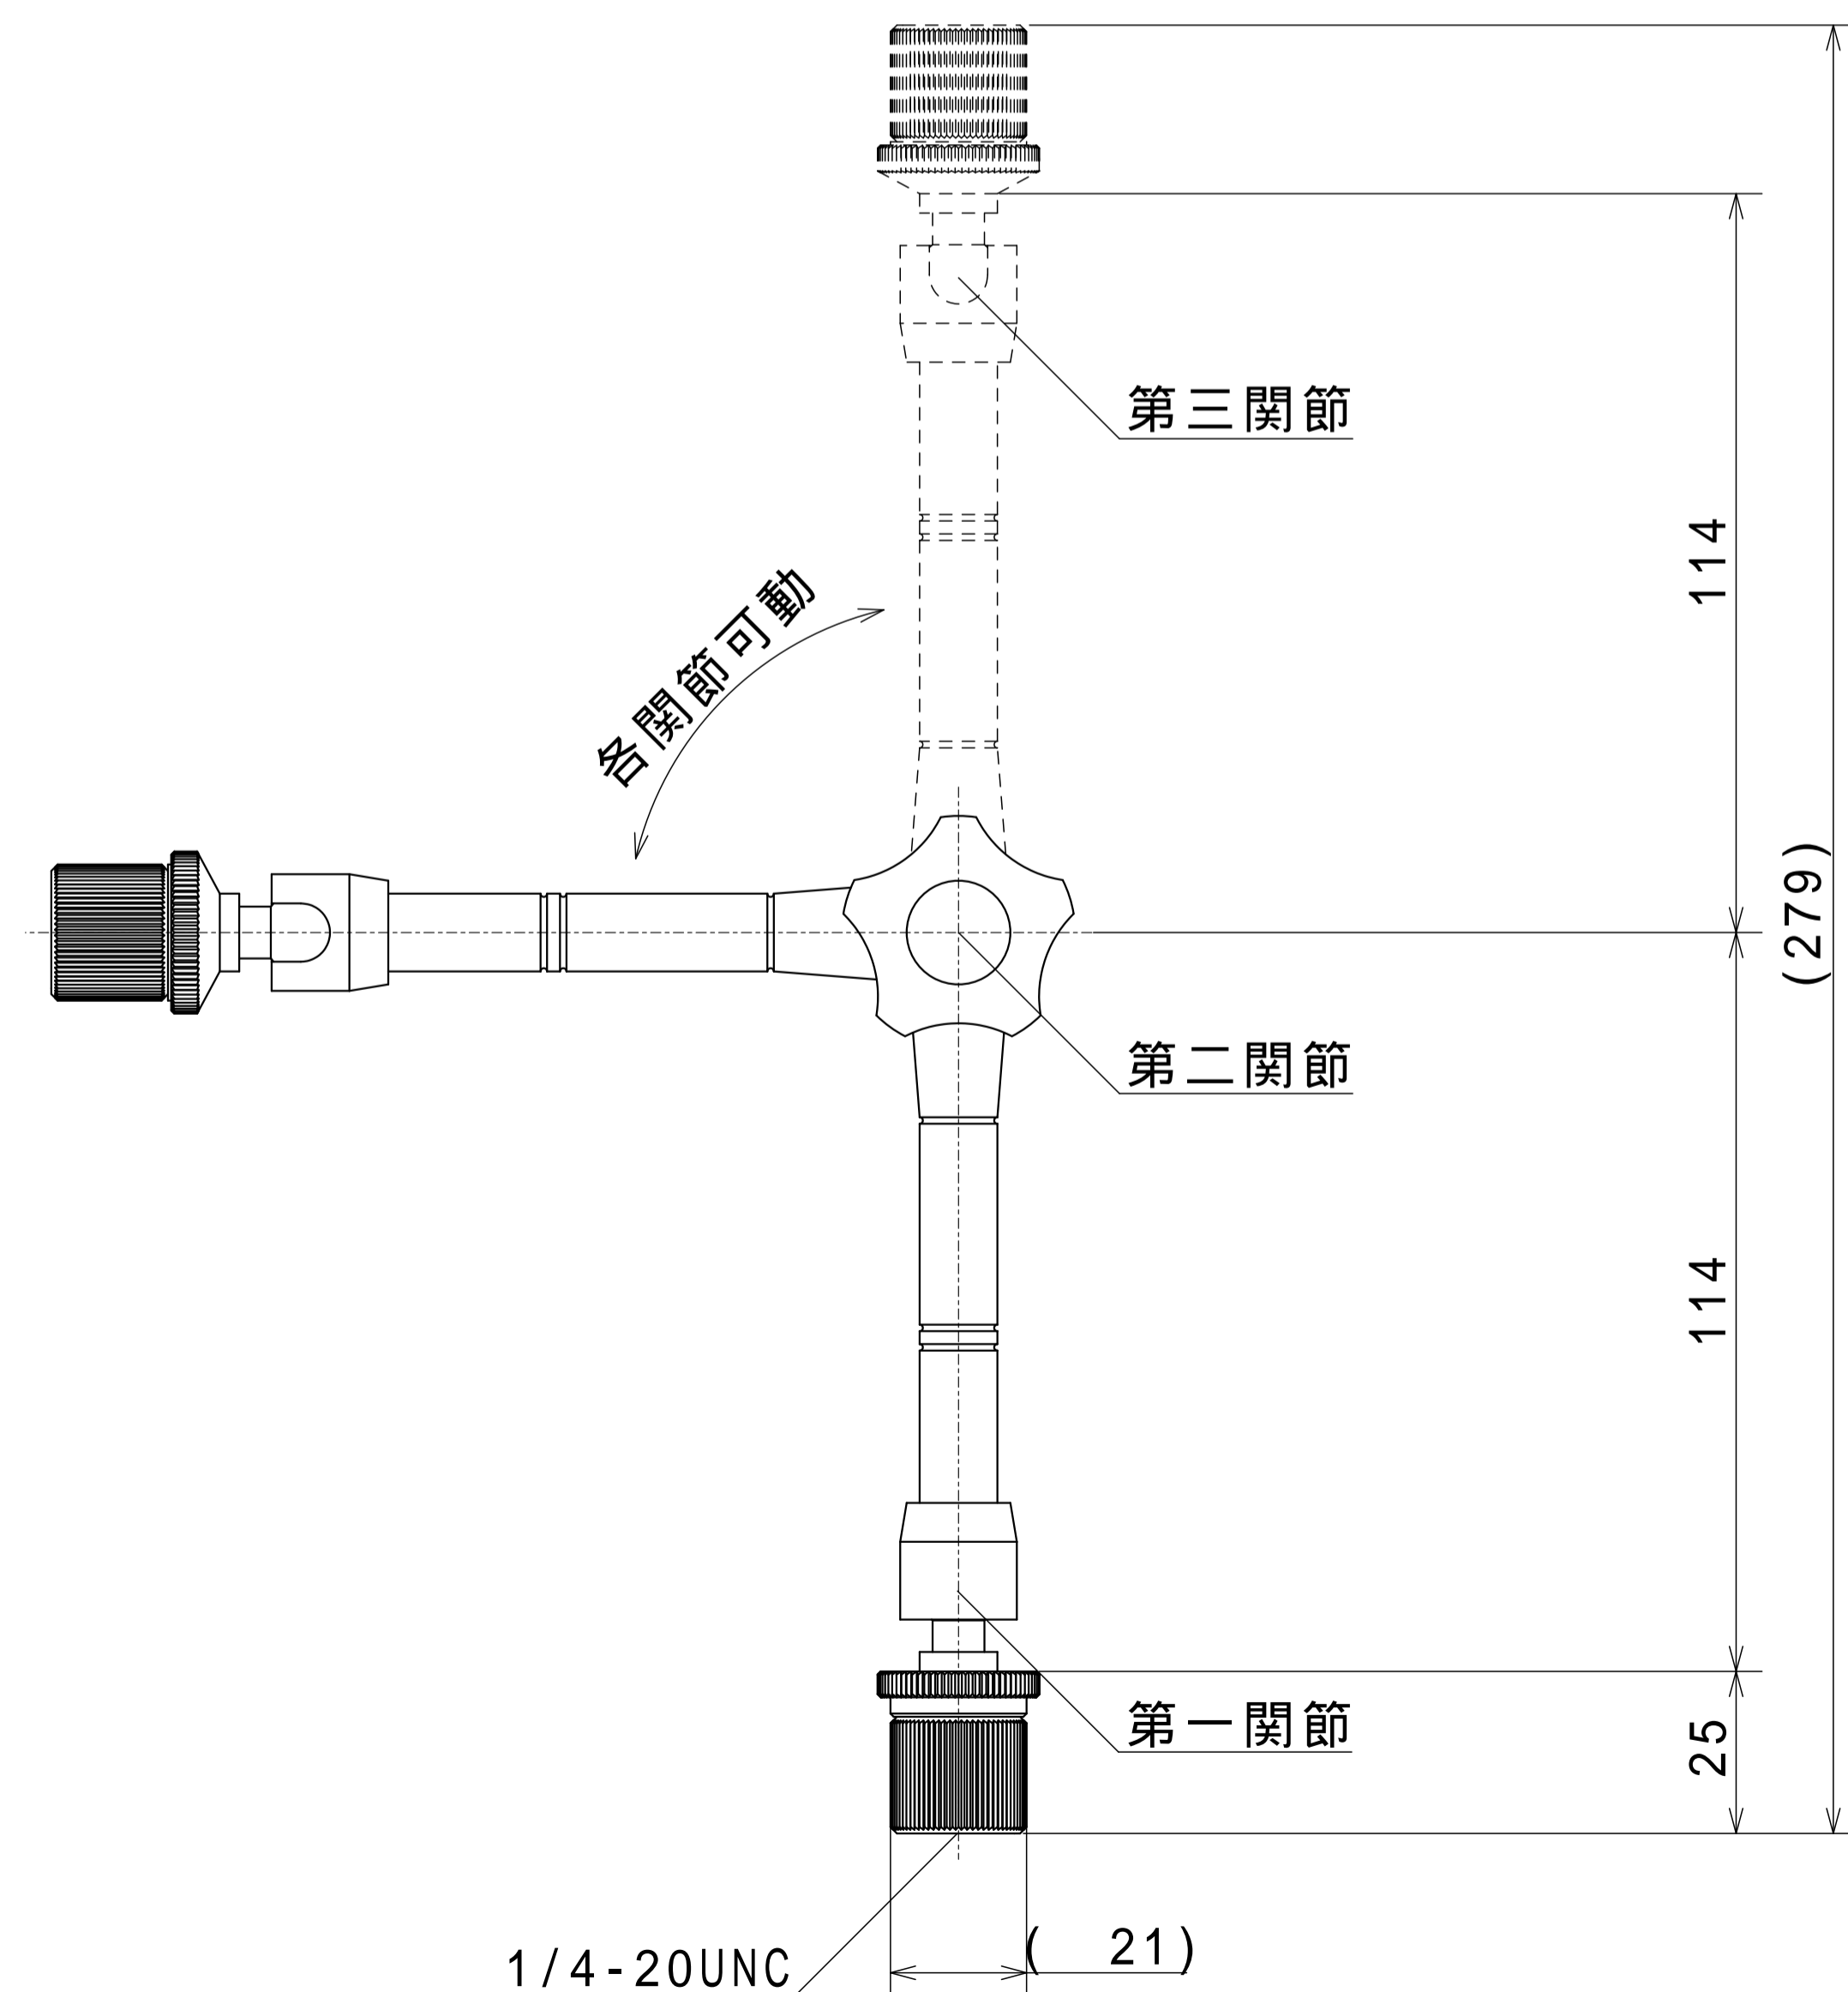

フレキシブルアームは各関節がフレキシブルに動きます
フレキシブルアーム(AP)シリーズは
両端部に1/4-20UNCネジ穴がございます

フレキシブルアーム(AP)ロングタイプ