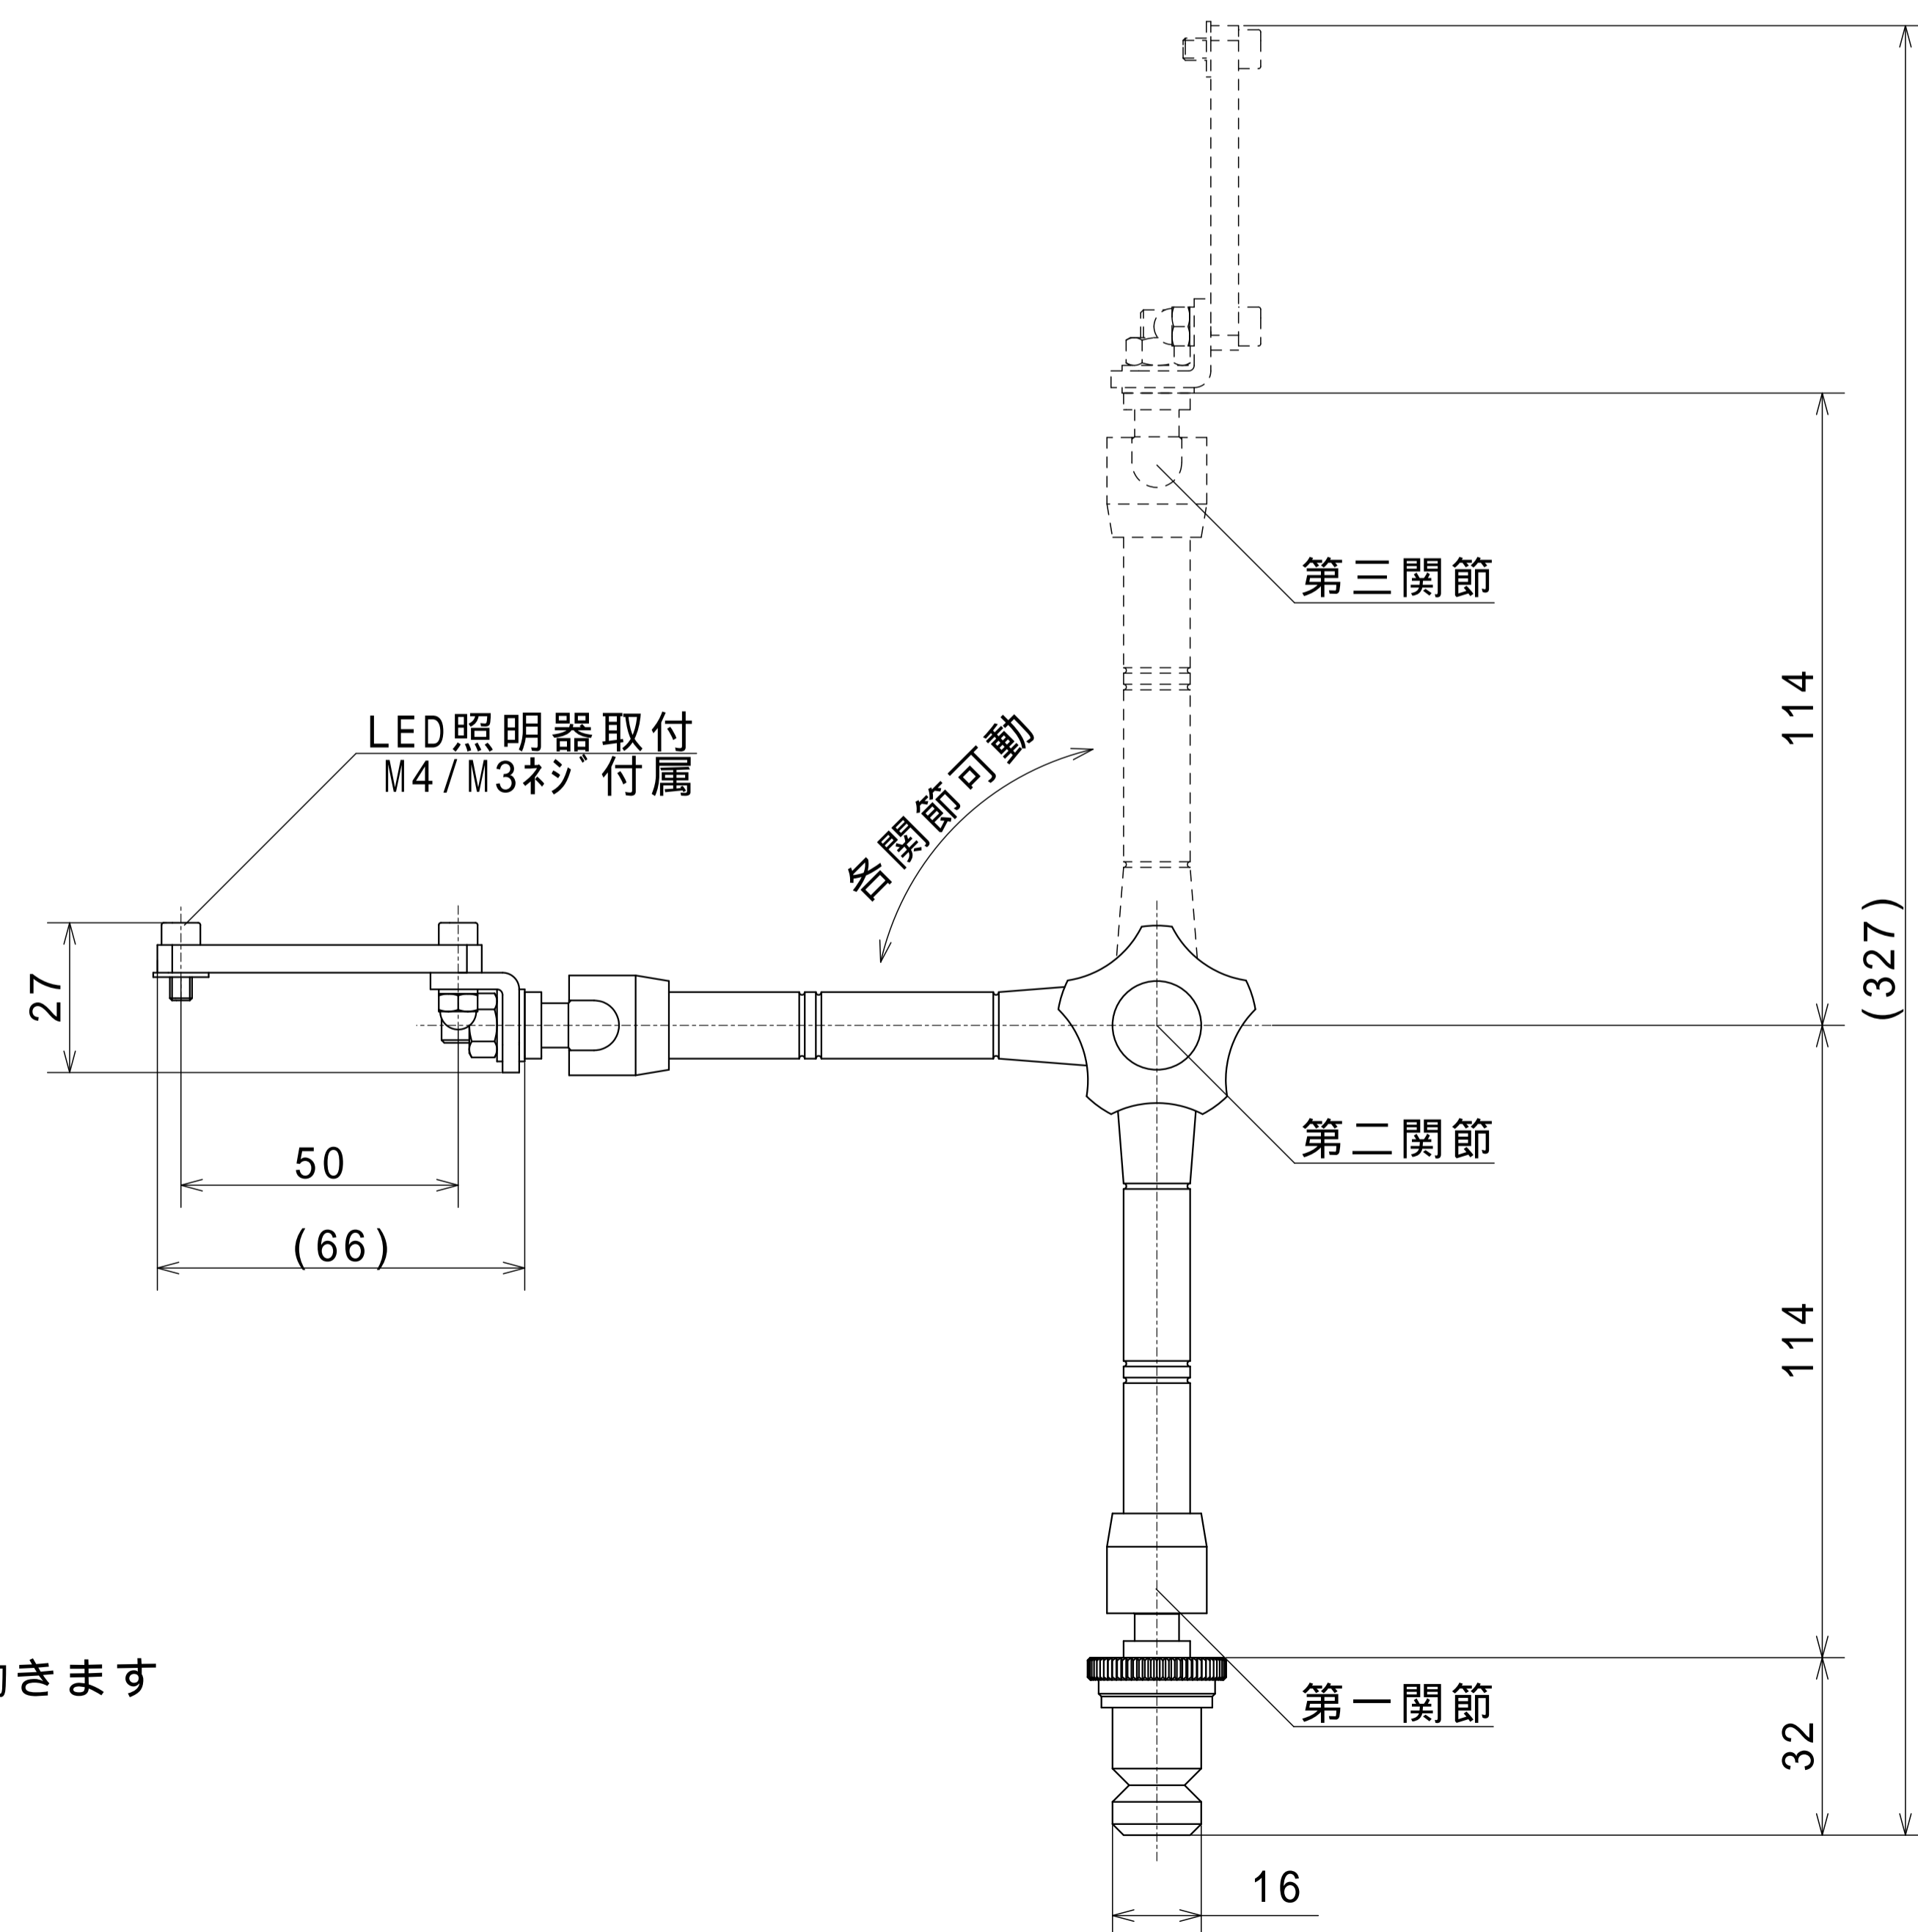

関節固定ノブ
第一～第三関節

フレキシブルアームは各関節がフレキシブルに動きます

フレキシブルアーム(LED)ロングタイプ