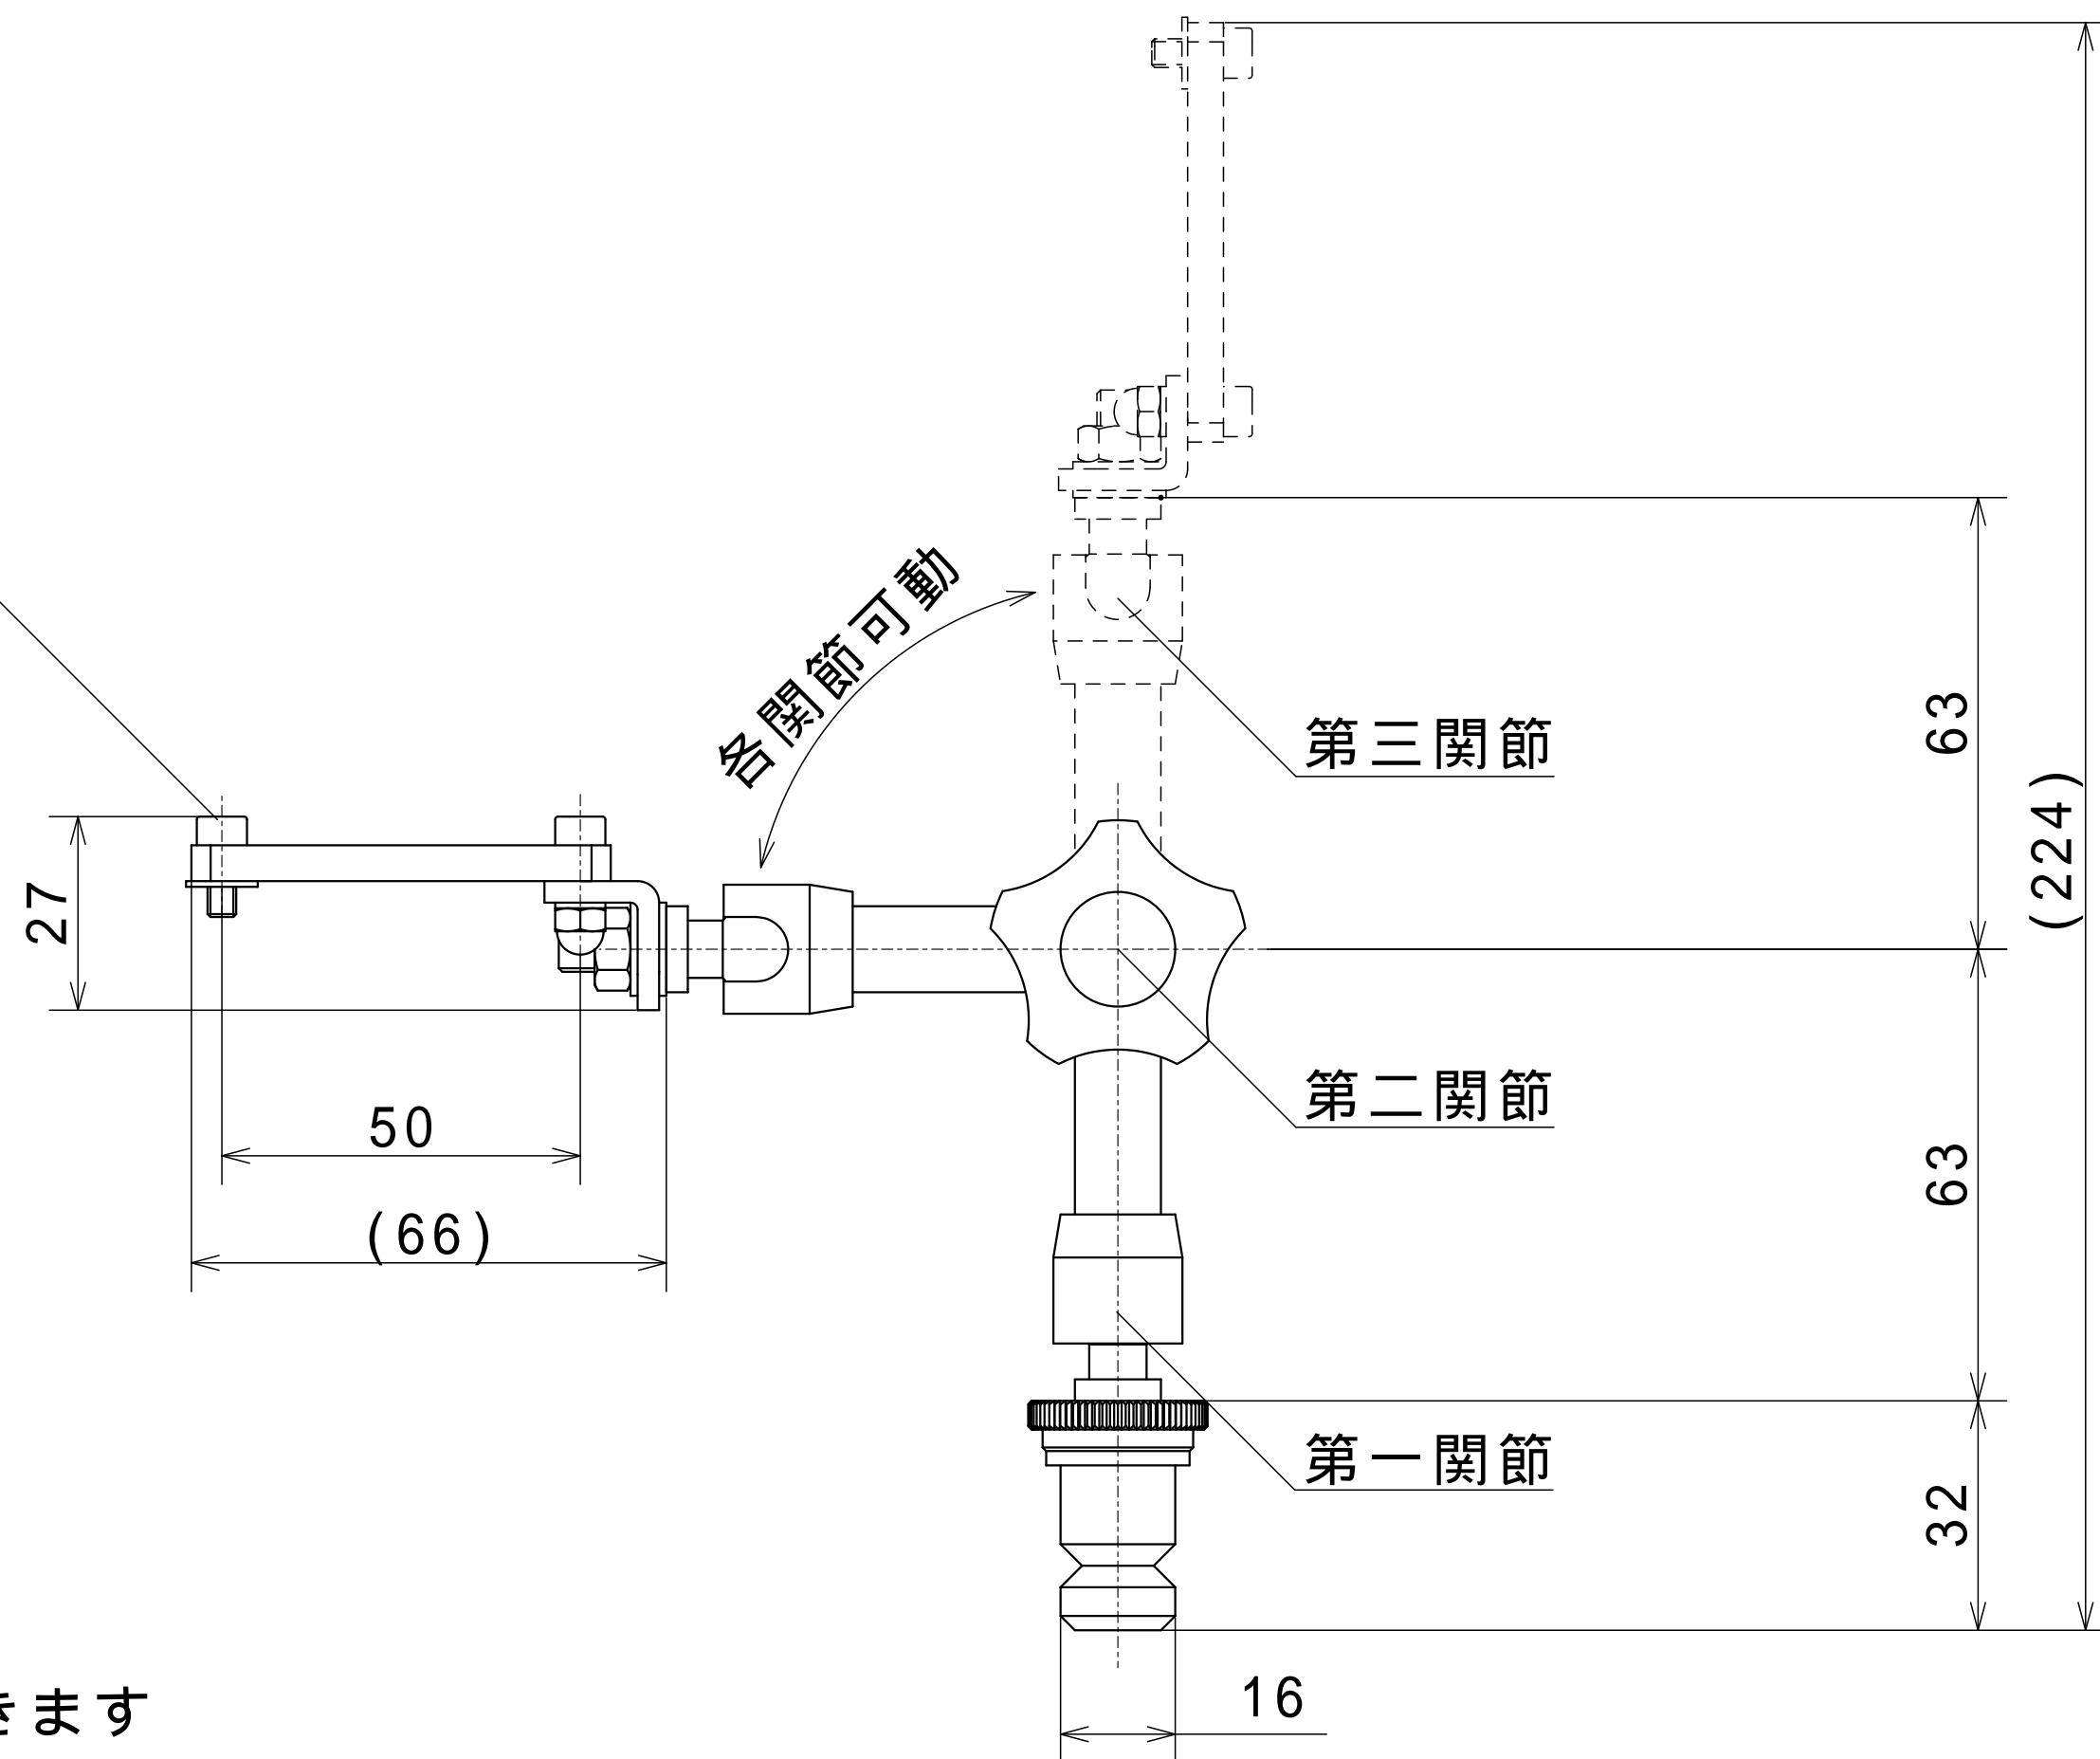

関節固定ノブ
第四～第六関節

フレキシブルアームは各関節がフレキシブルに動きます

LED照明器取付
M4/M3ネジ 付属

フレキシブルアーム(LED)