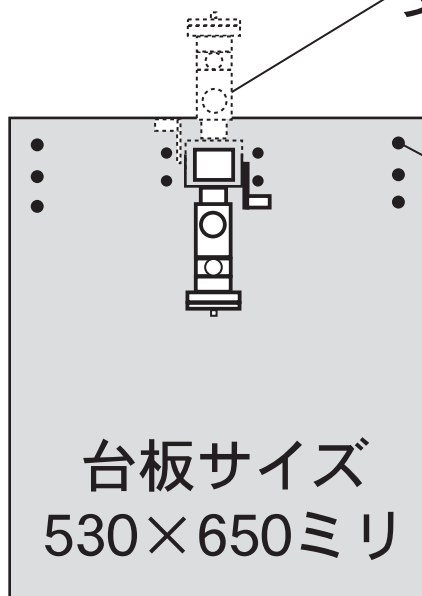

支柱逆付可

コピーライト
取付タップ
6-M6

支柱L 1500
□40×60

ラック