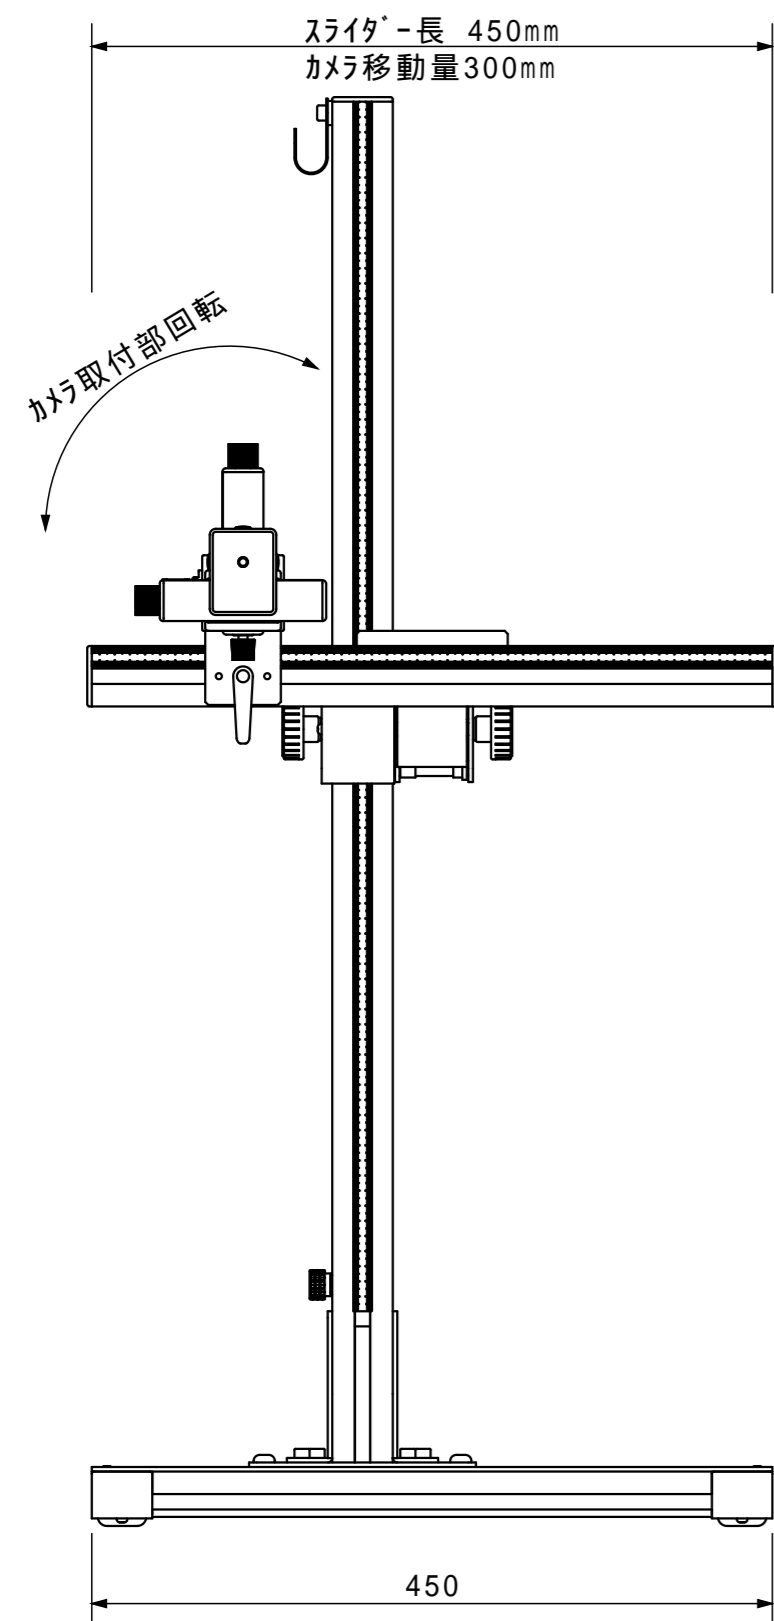

カメラ取付部 詳細

スライドユニット後端までの距離
 各最大値、及び、最小値はカメラ取付部微動量を含む