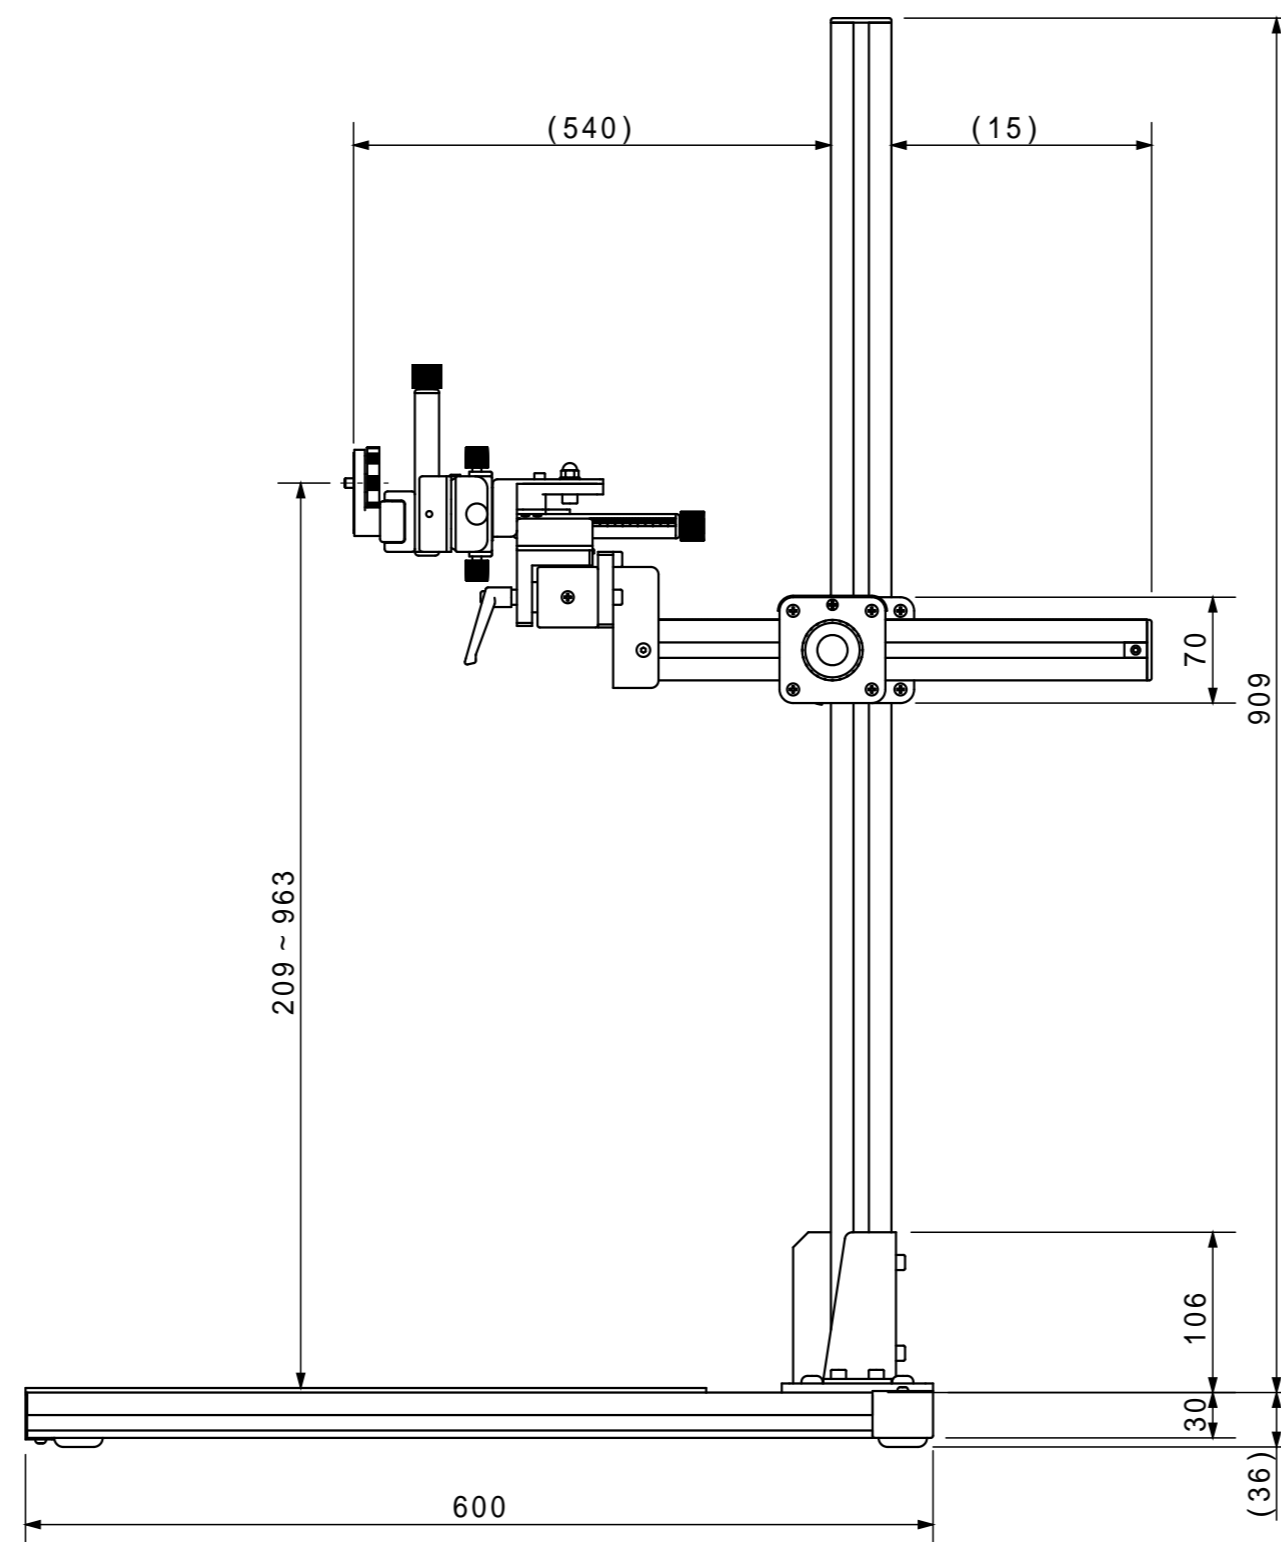

カメラ取付部 詳細

スライドユニット後端までの距離
 各最大値、及び、最小値はカメラ取付部微動量を含む