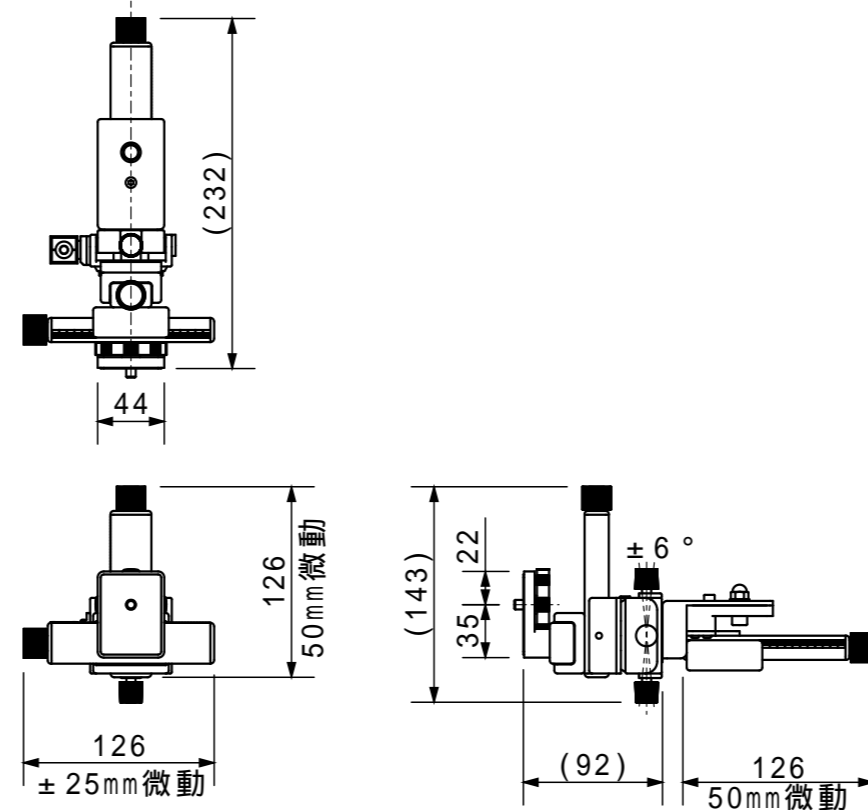

カメラ取付部 詳細

スライドユニット後端までの距離
 各最大値、及び、最小値はカメラ取付部微動量を含む