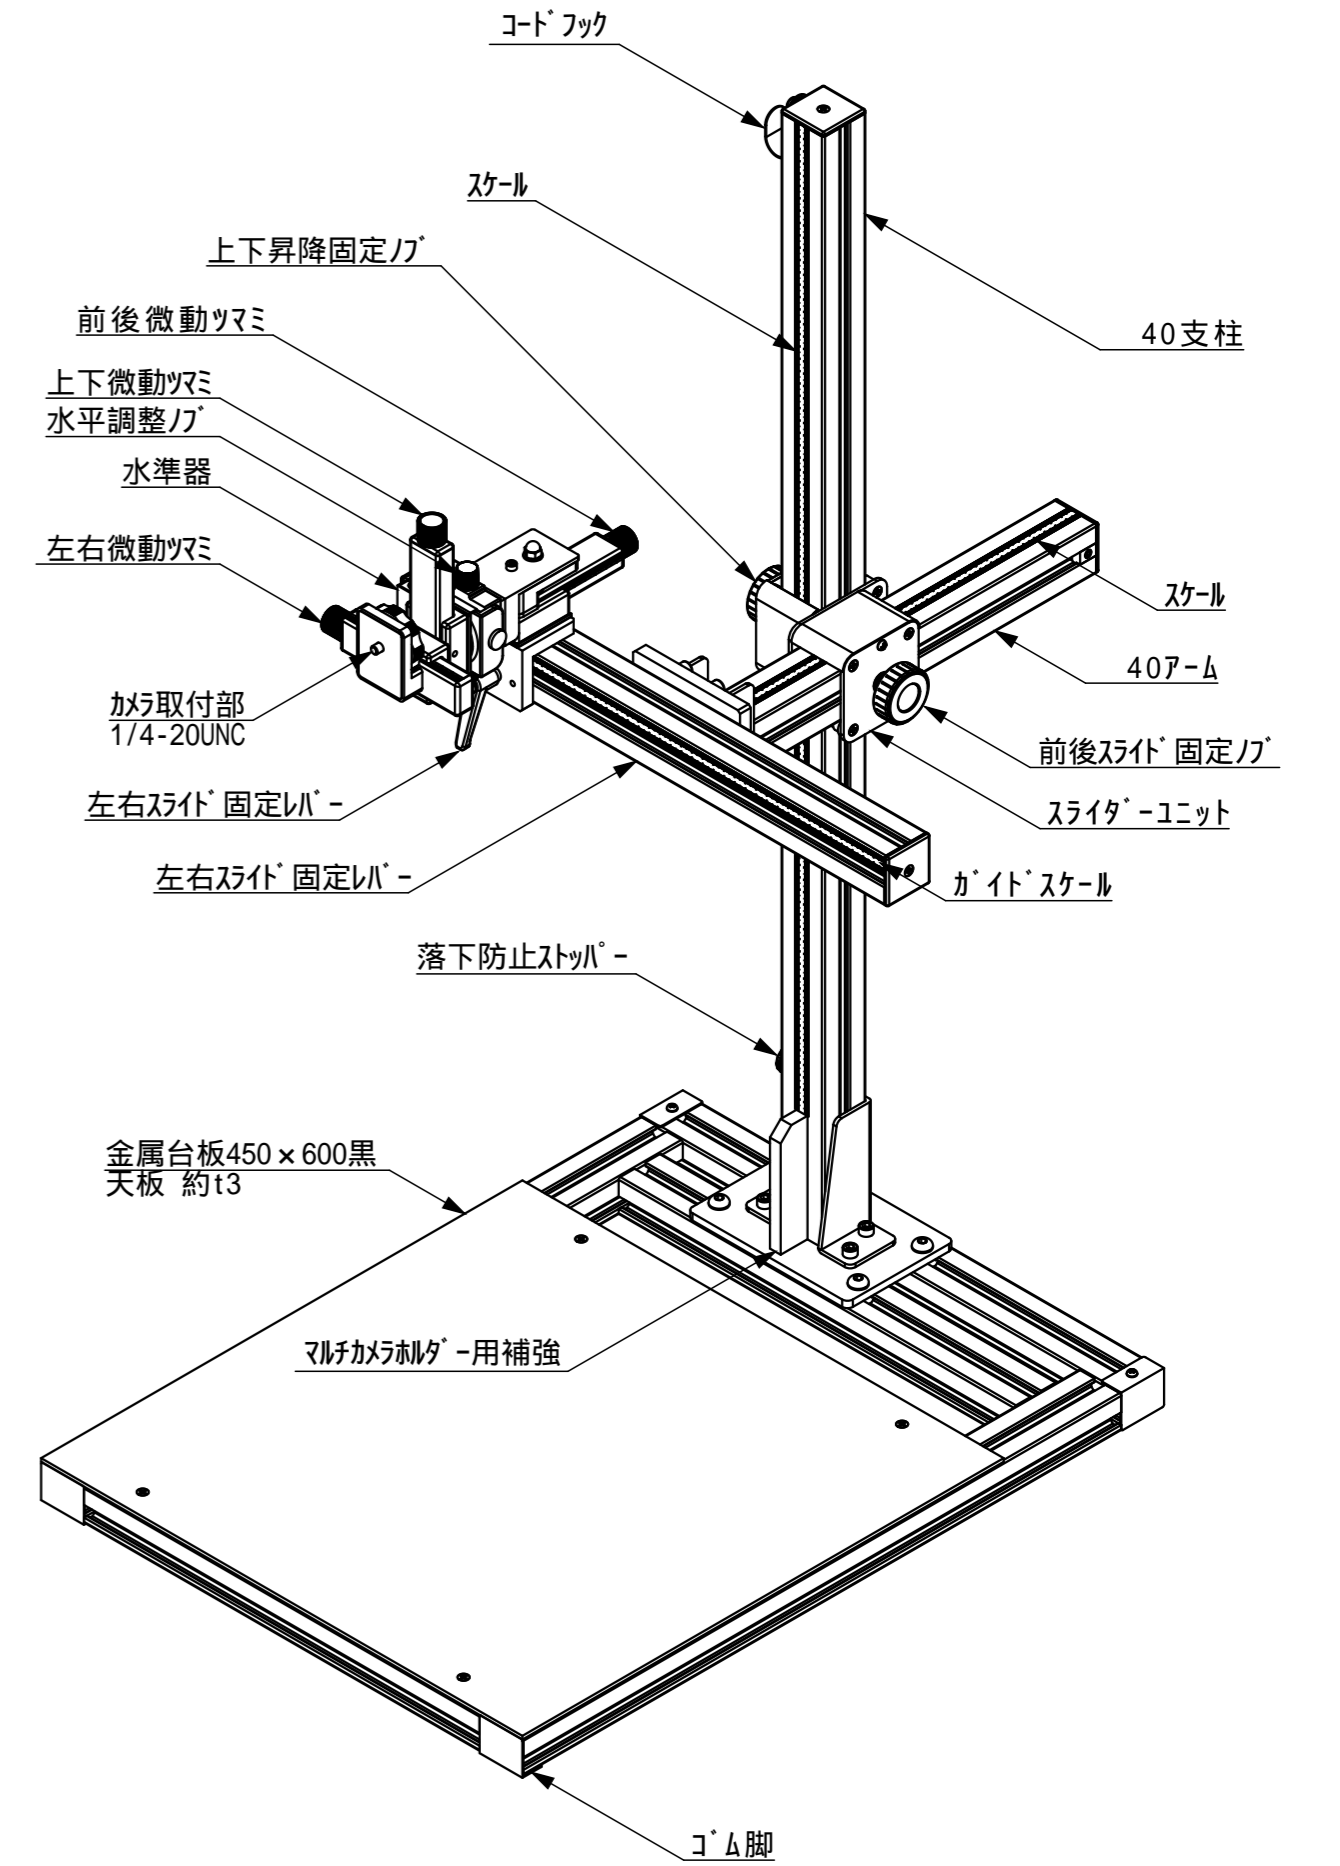

カメラ取付部 詳細

スライドユニット後端までの距離
 各最大値、及び、最小値はカメラ取付部微動量を含む