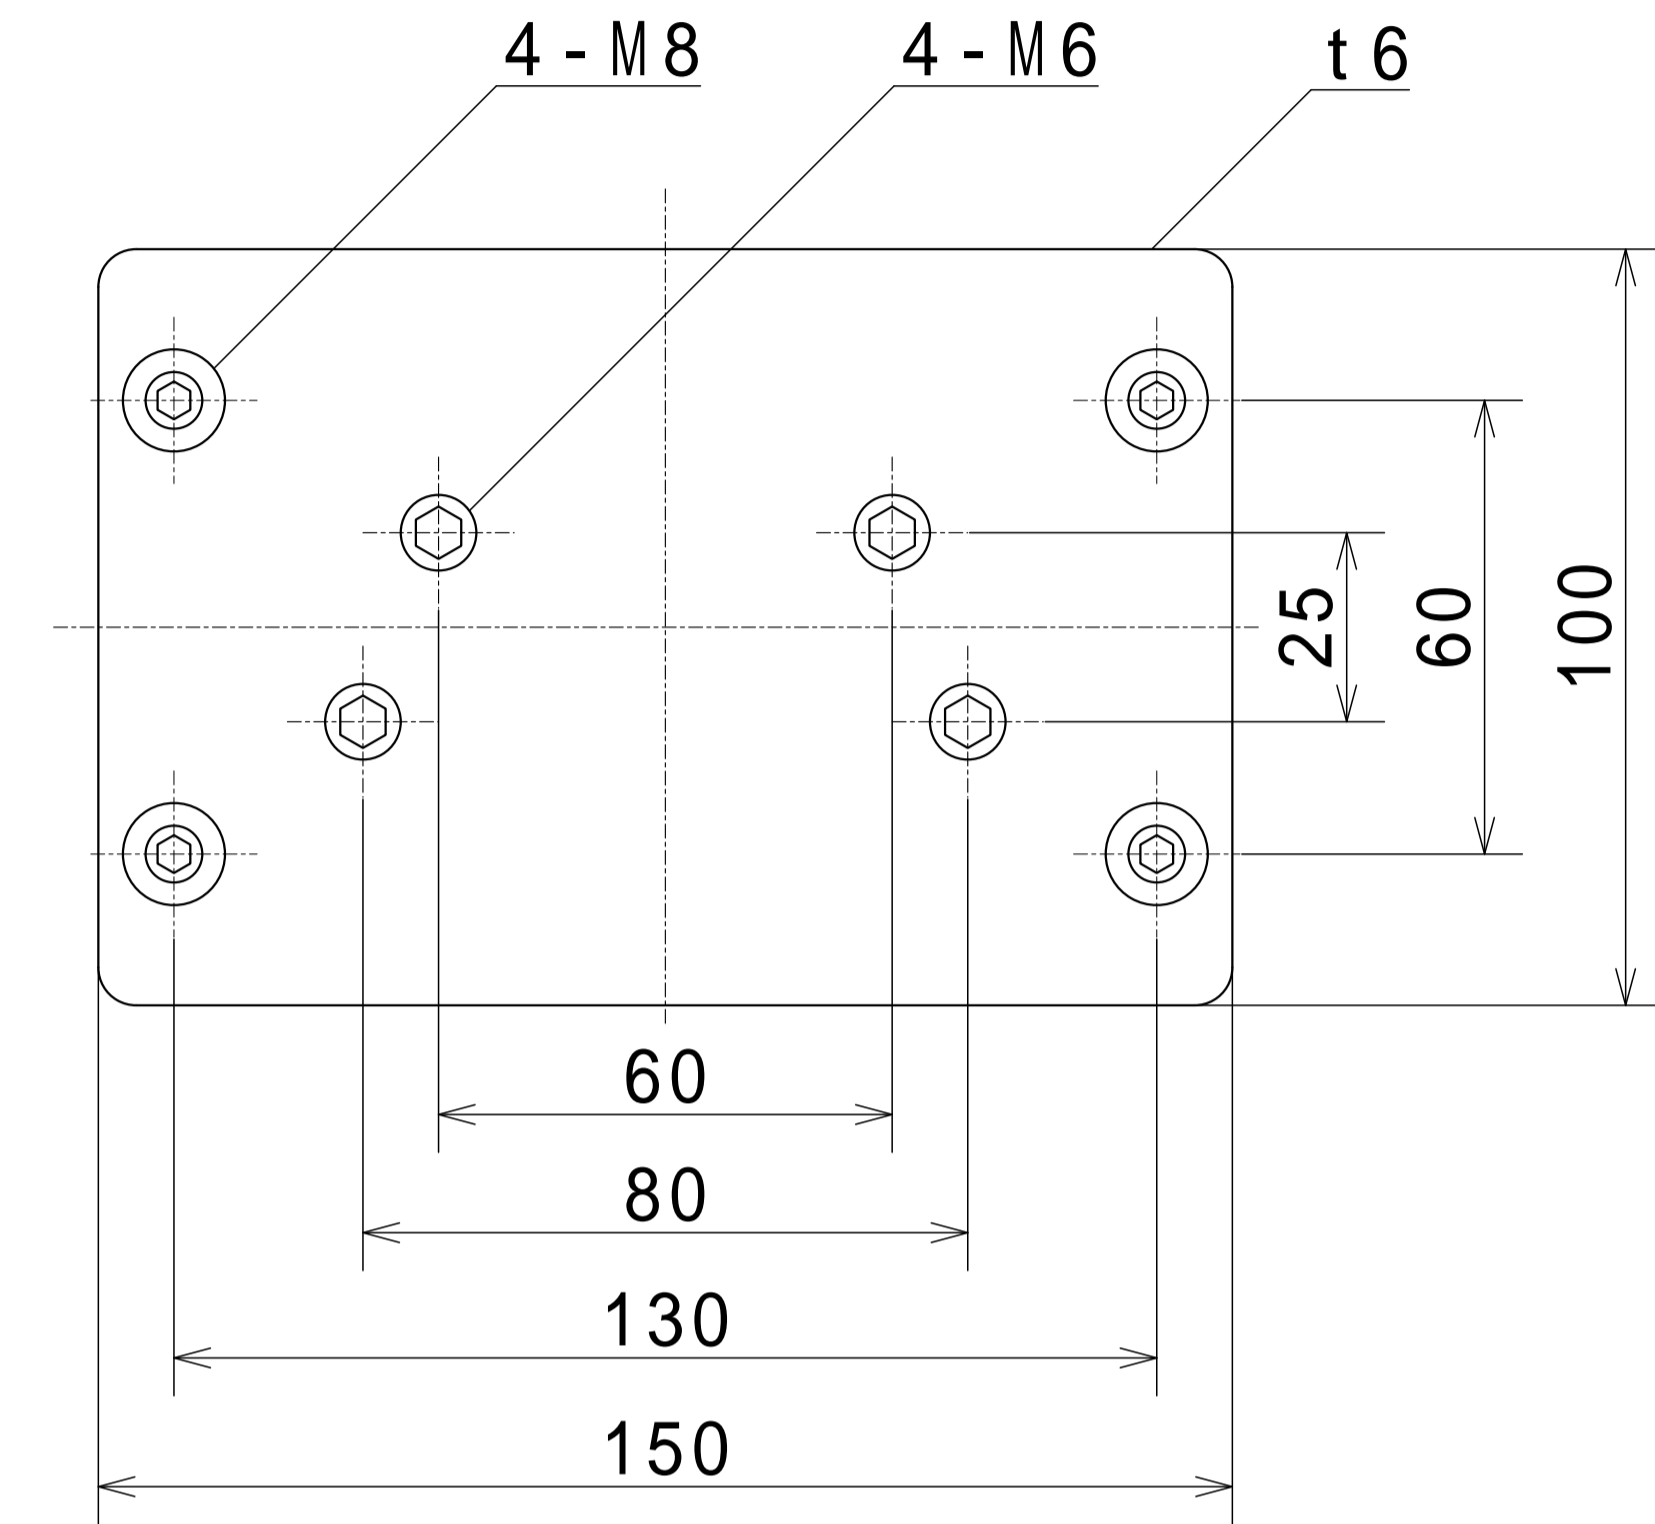

マルチカメラホルダー
取付用プレート

マルチカメラホルダー取付用プレート 詳細

マルチカメラホルダー 2用
金属台板450×600黒