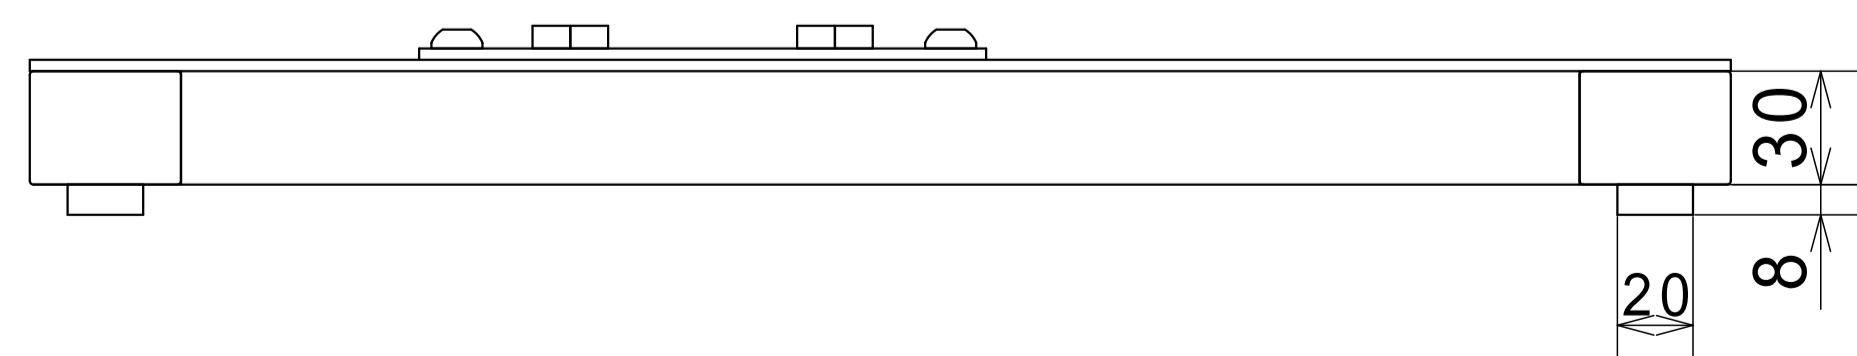

マルチカメラホルダー
取付用プレート

マルチカメラホルダー取付用プレート 詳細

マルチカメラホルダー 2用
金属台板450×600黒