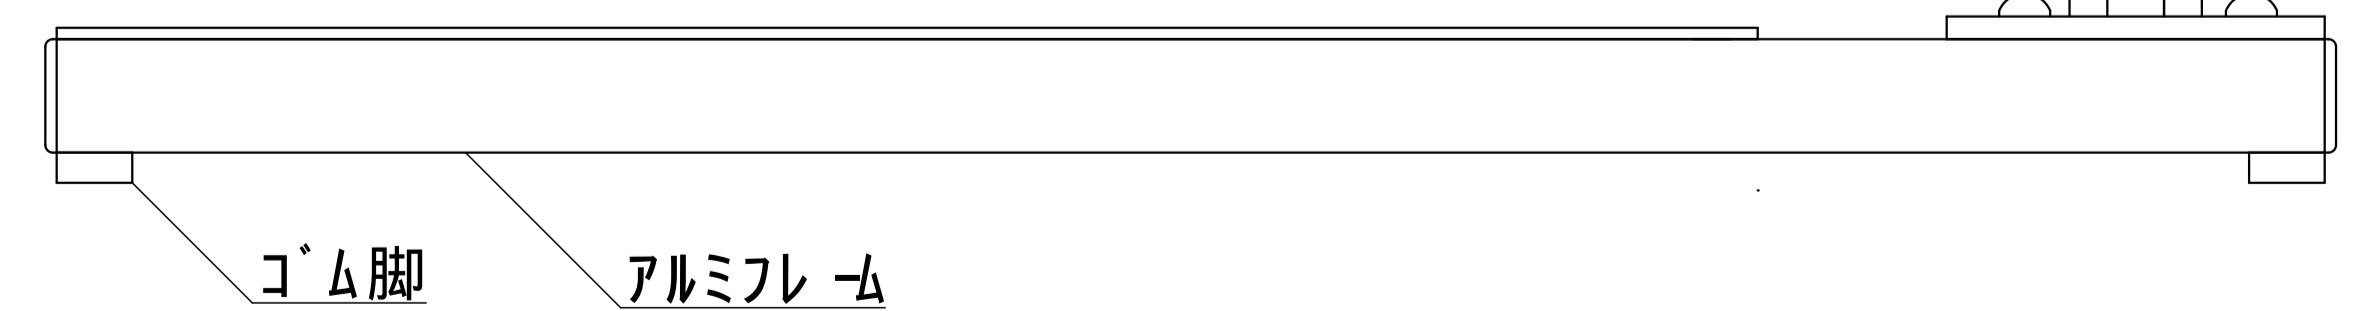

マルチカメラホルダー
取付用プレート

マルチカメラホルダー取付用プレート 詳細

マルチカメラホルダー 2用
金属台板450×600黒