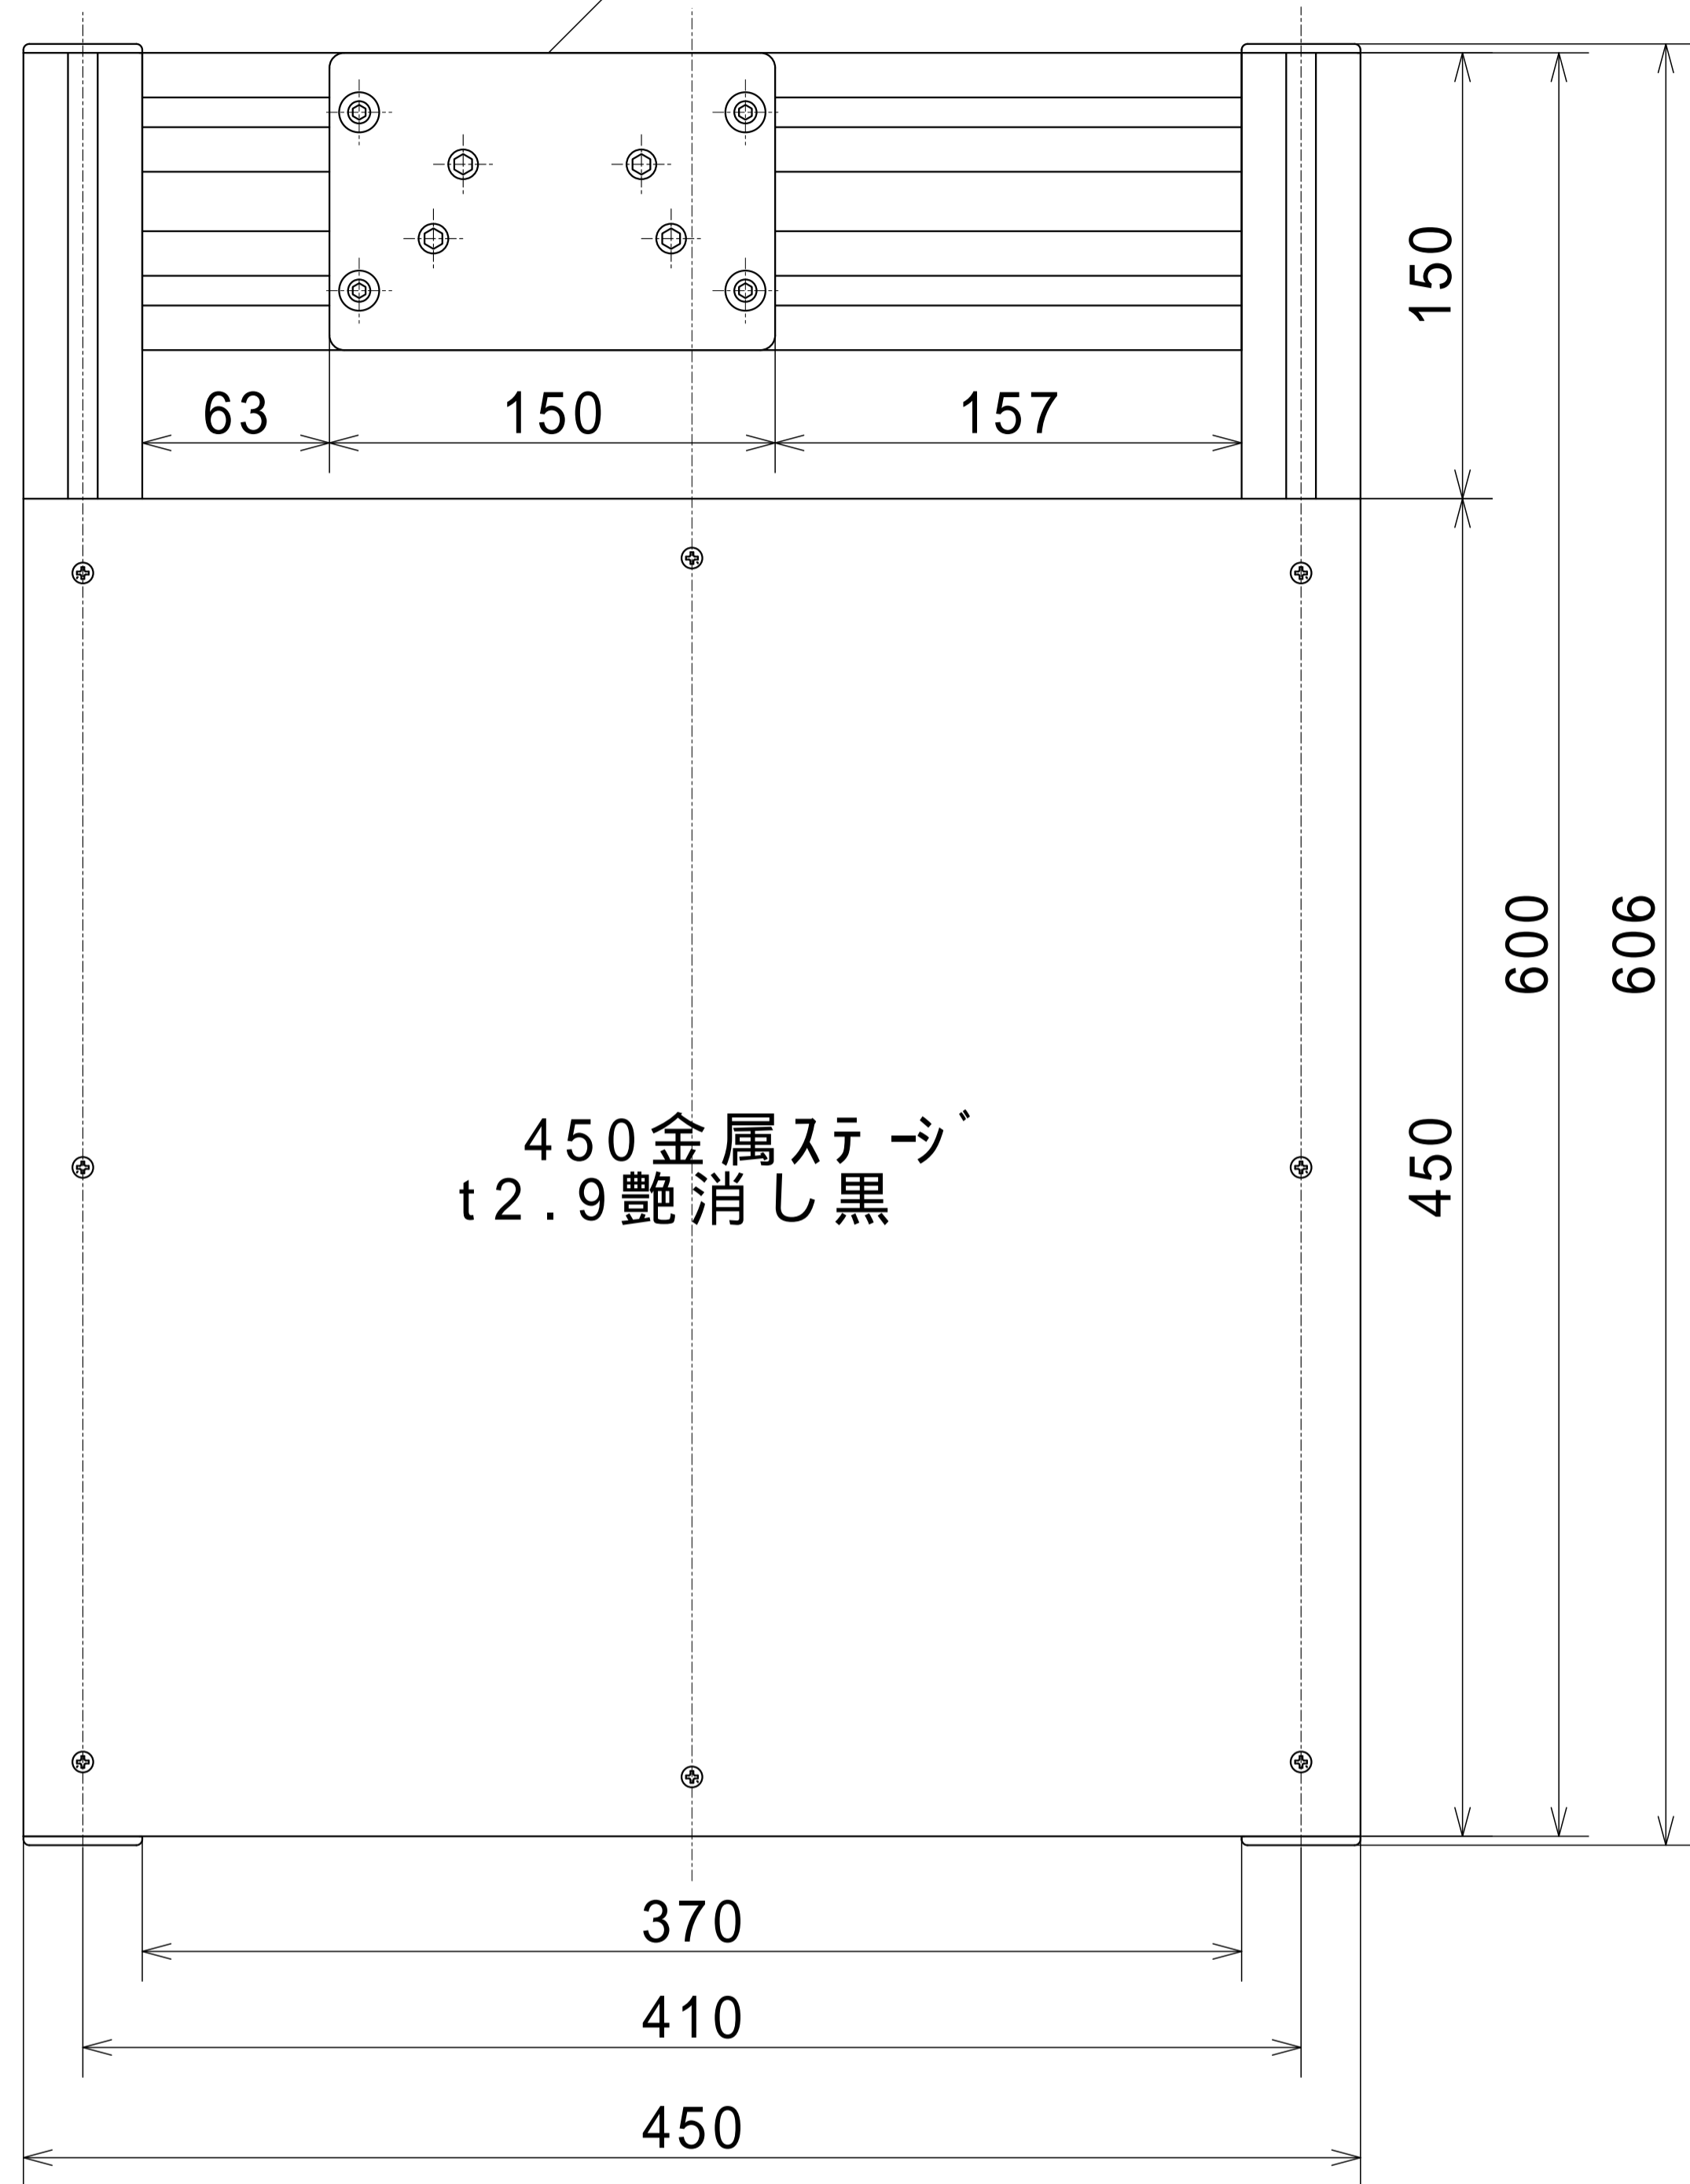

マルチカメラホルダー
取付用プレート

マルチカメラホルダー取付用プレート 詳細

マルチカメラホルダー 2用
金属台板450×600黒