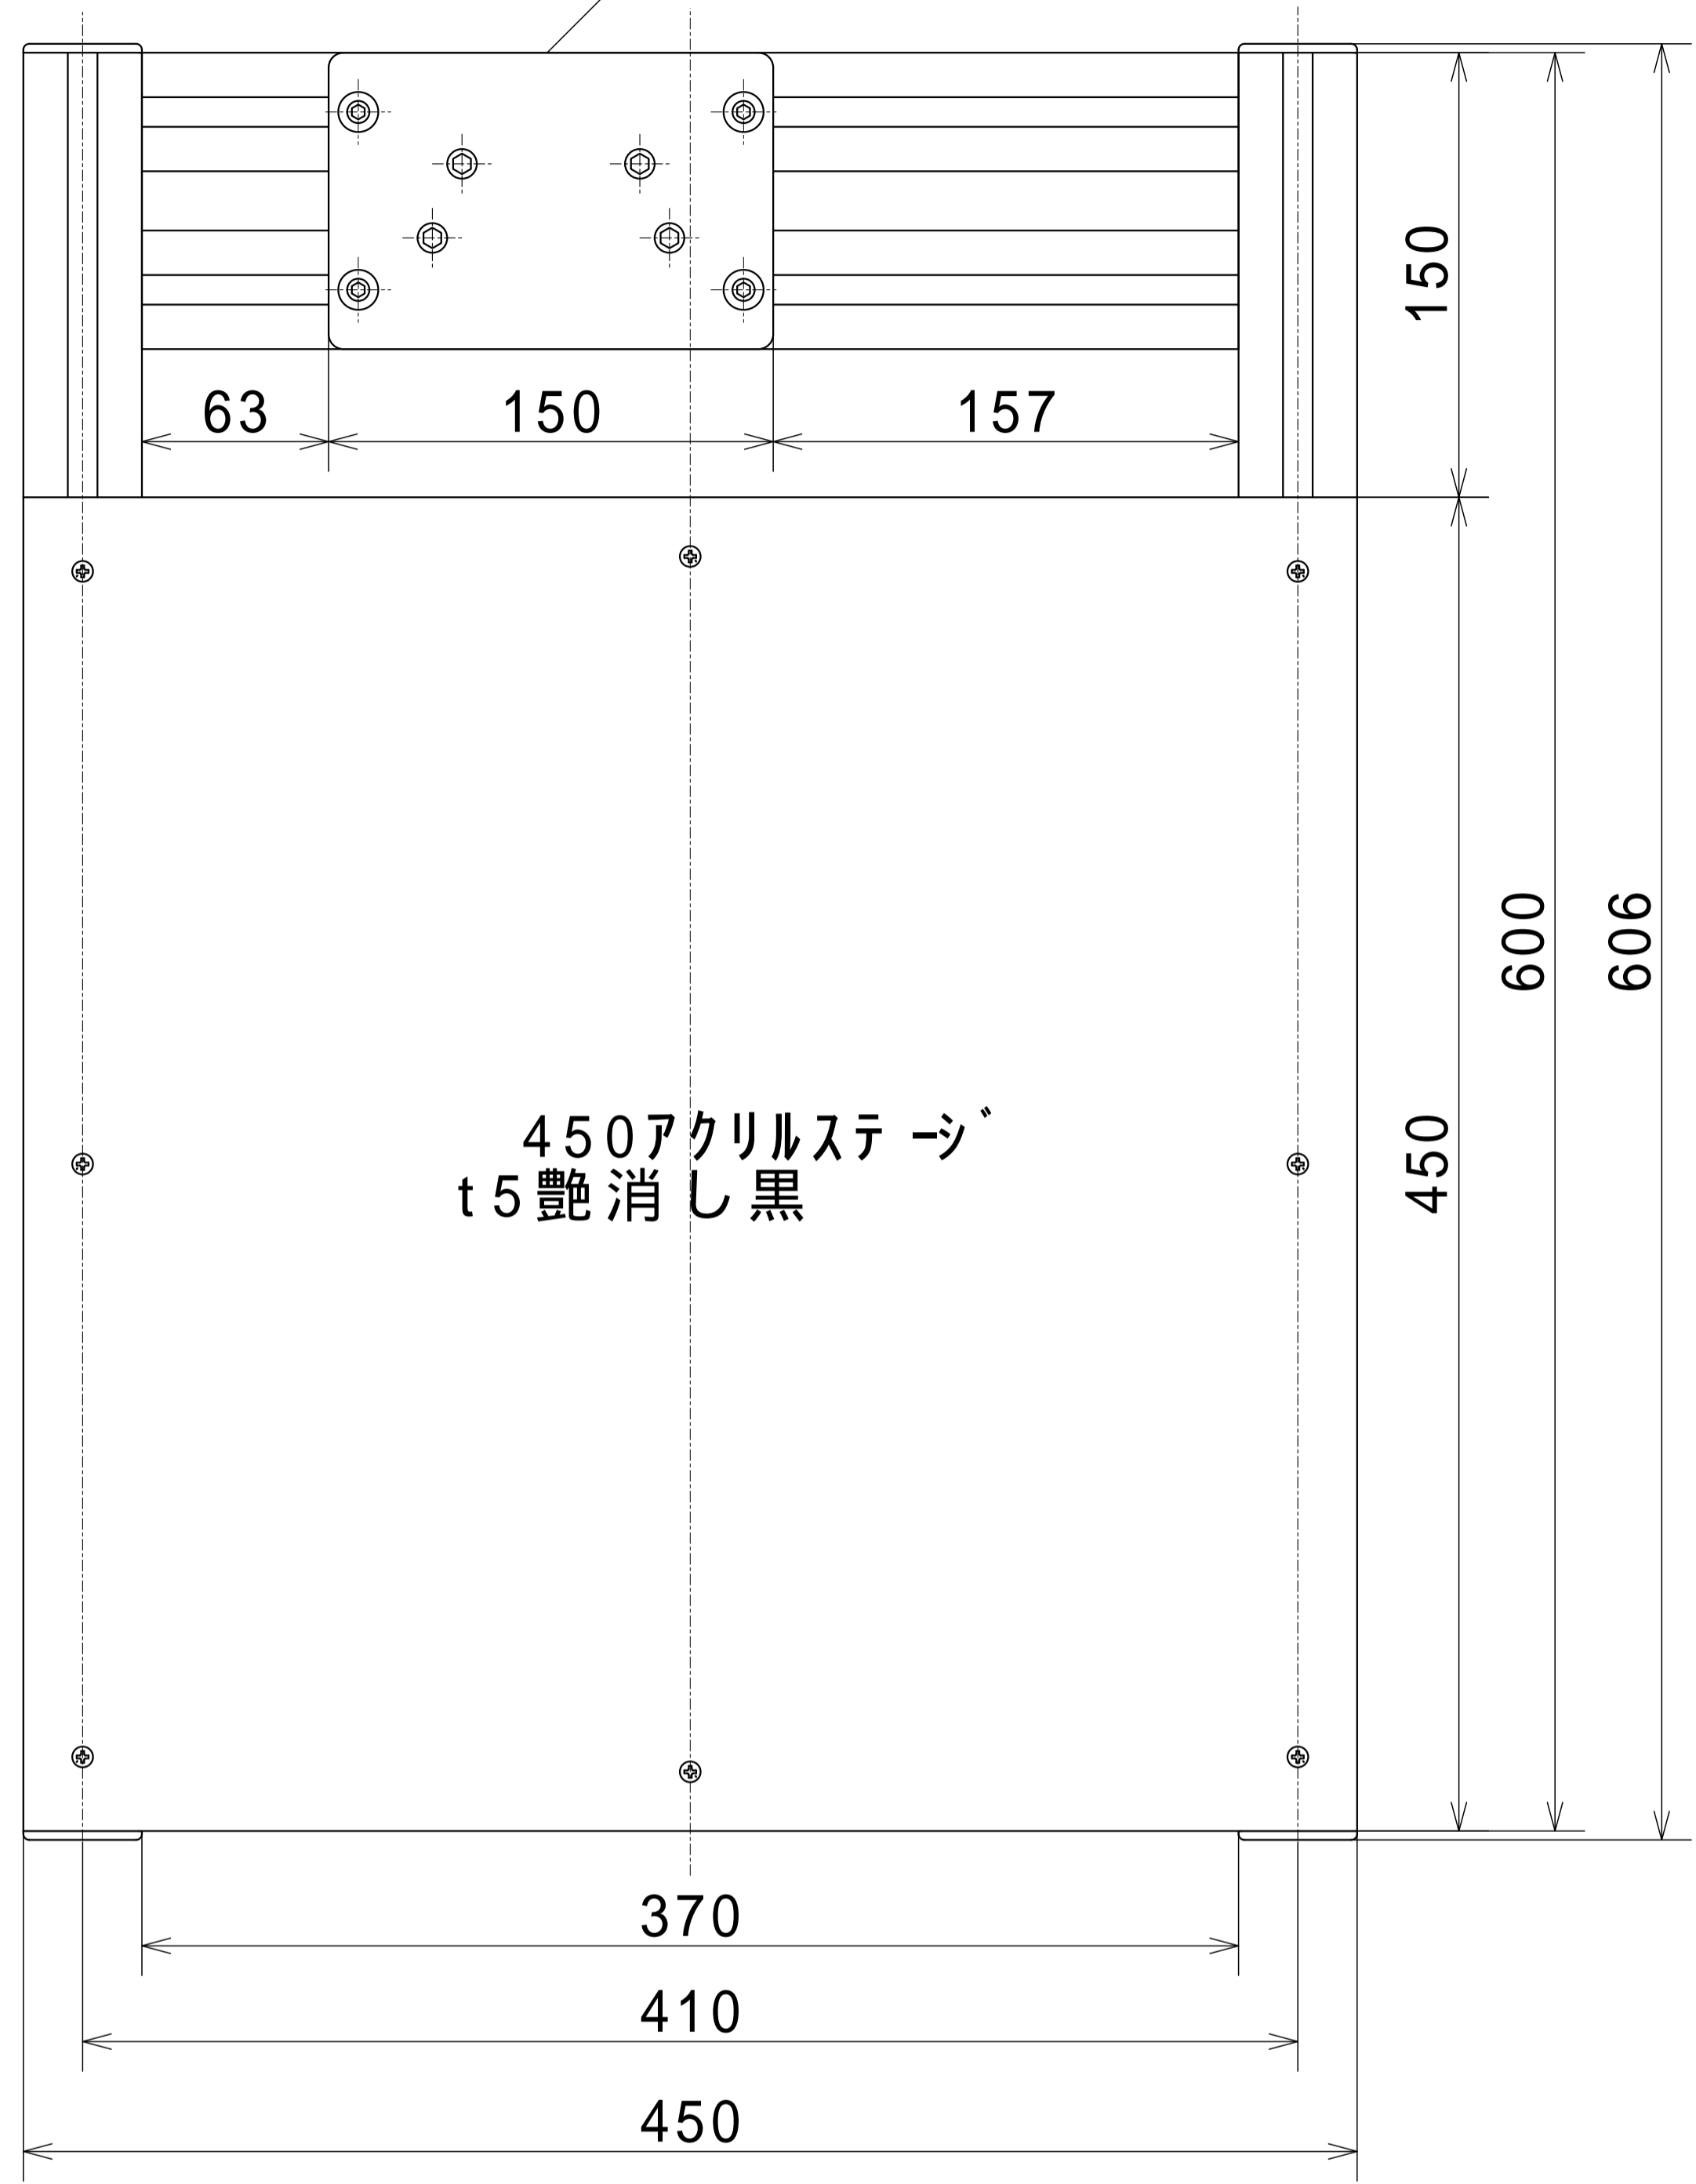

マルチカメラホルダー
取付用プレート

マルチカメラホルダー 取付用プレート 詳細