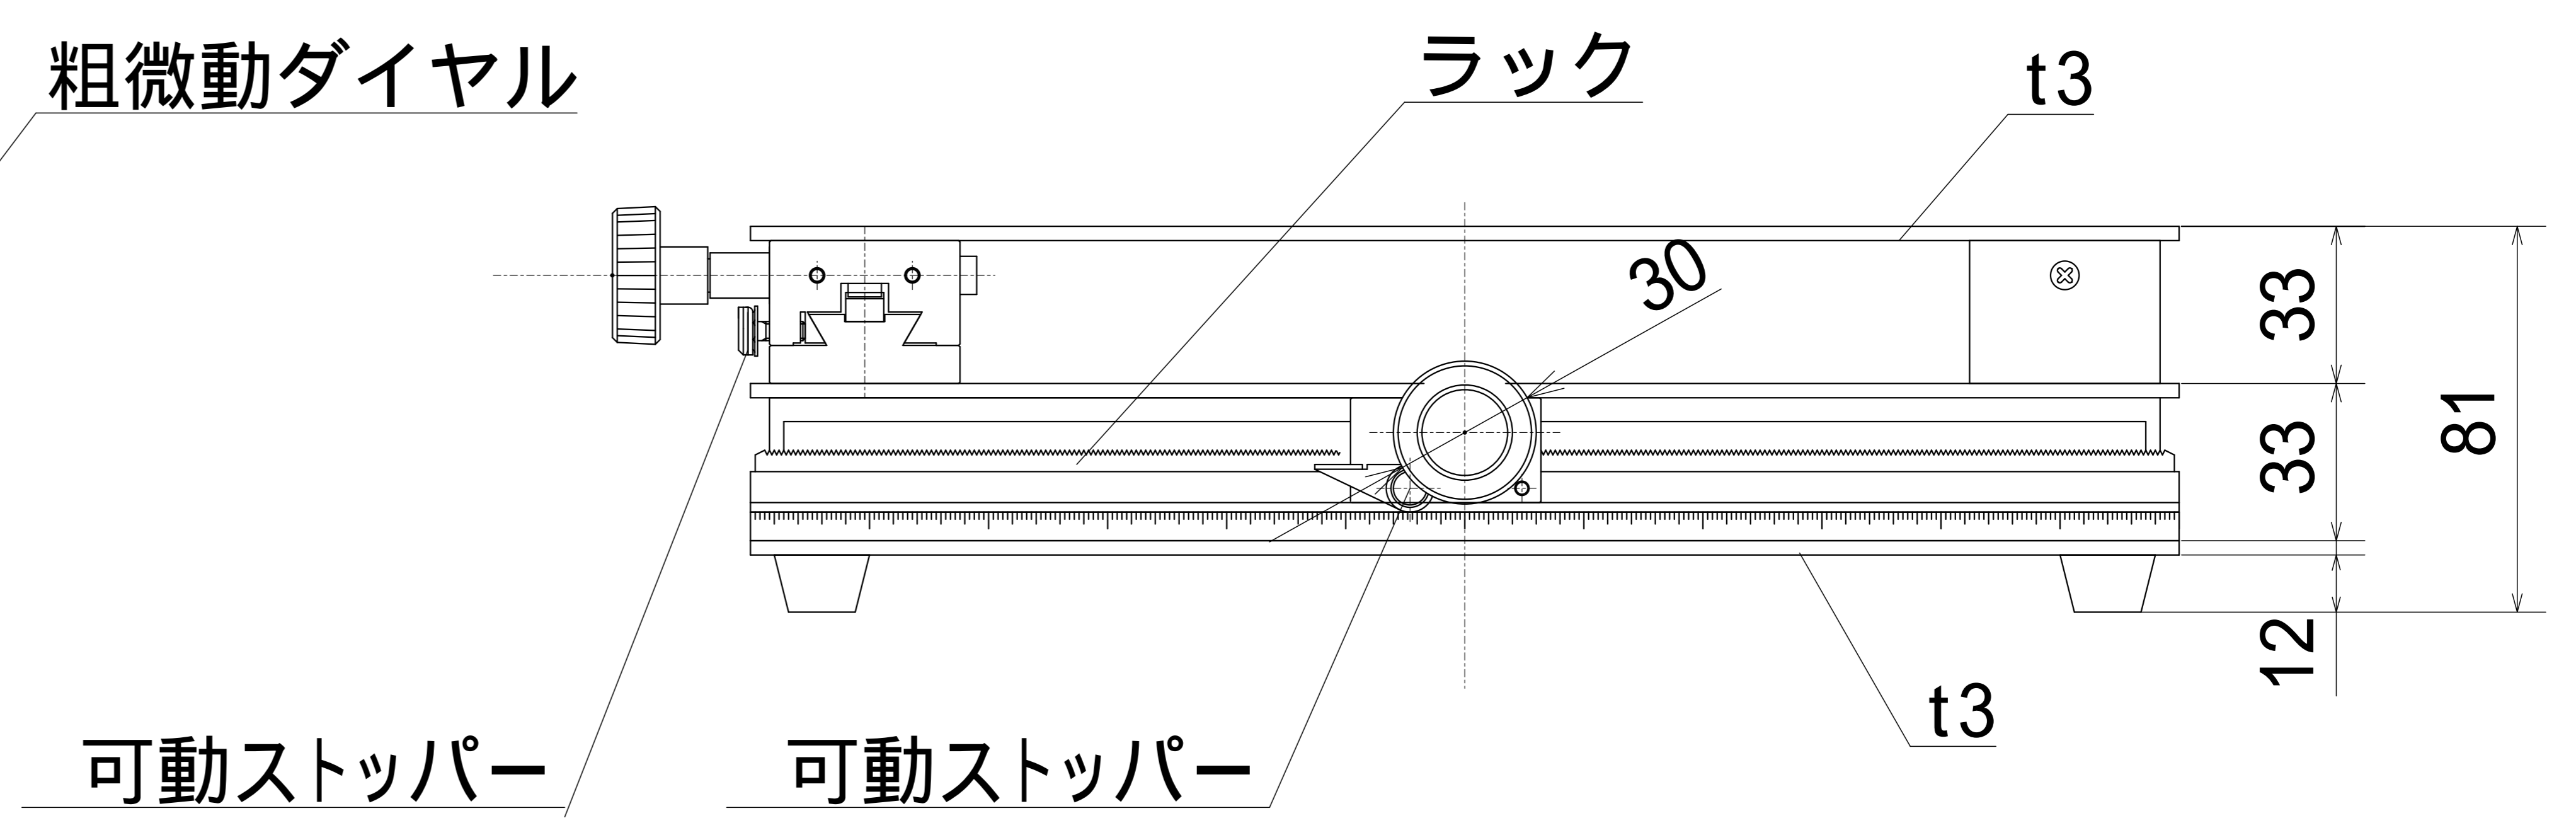

ラックピニオン式

1回転 約18mm
 X軸: ±130
 Y軸: ±130

XYステージ300