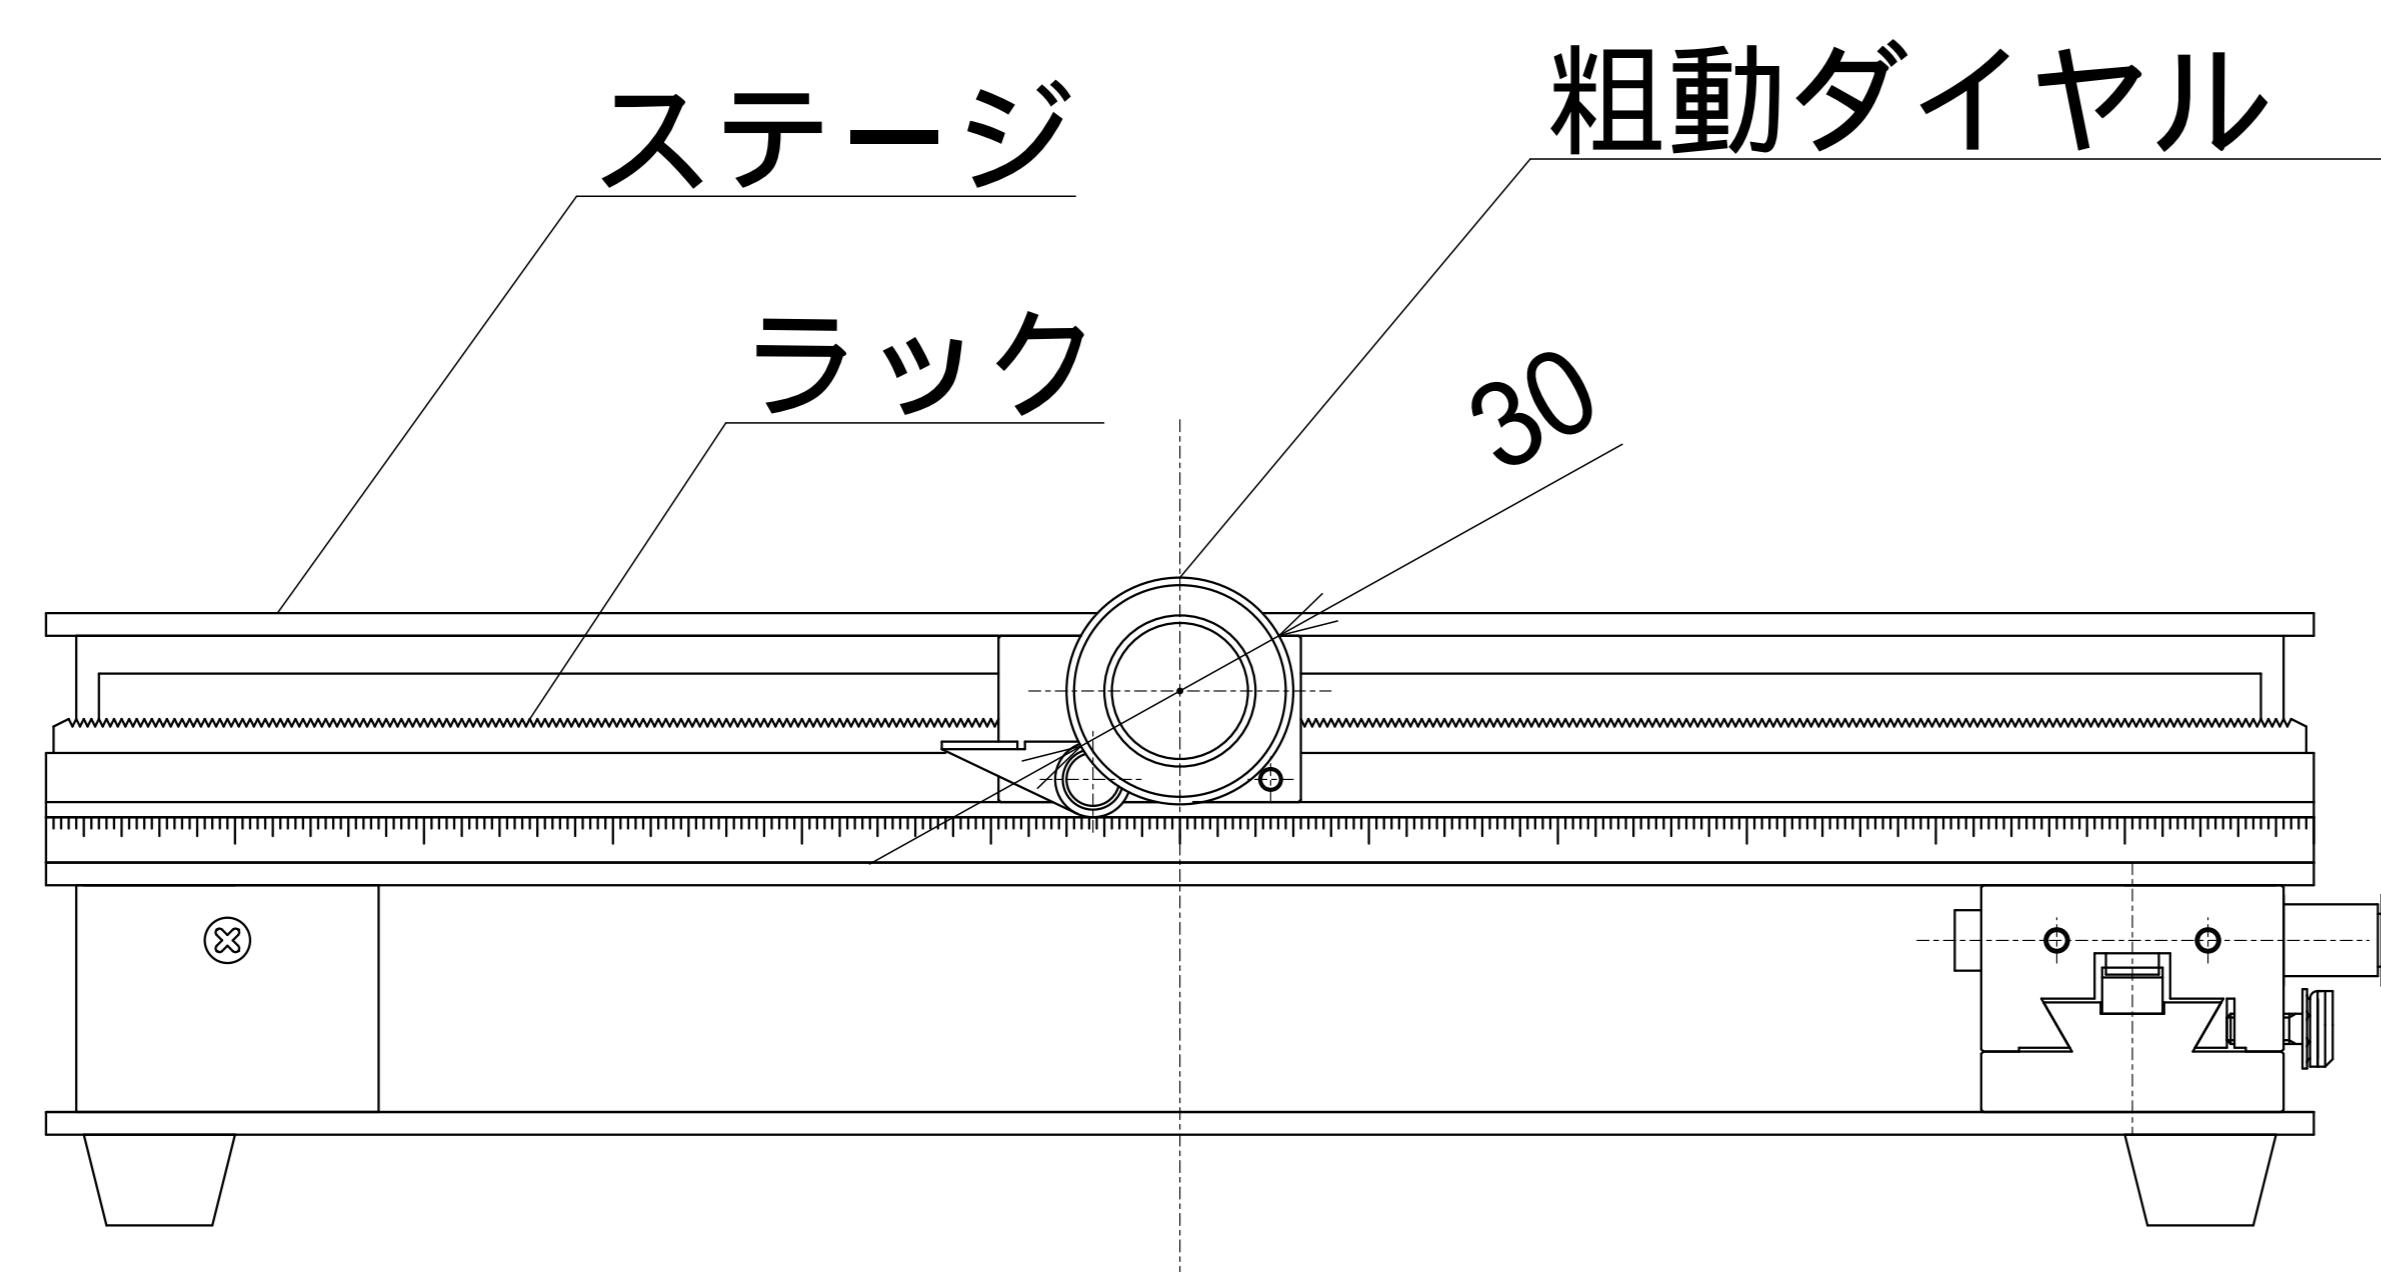

ラックピニオン式

1回転 約18mm
 X軸: ±130
 Y軸: ±130

XYステージ300