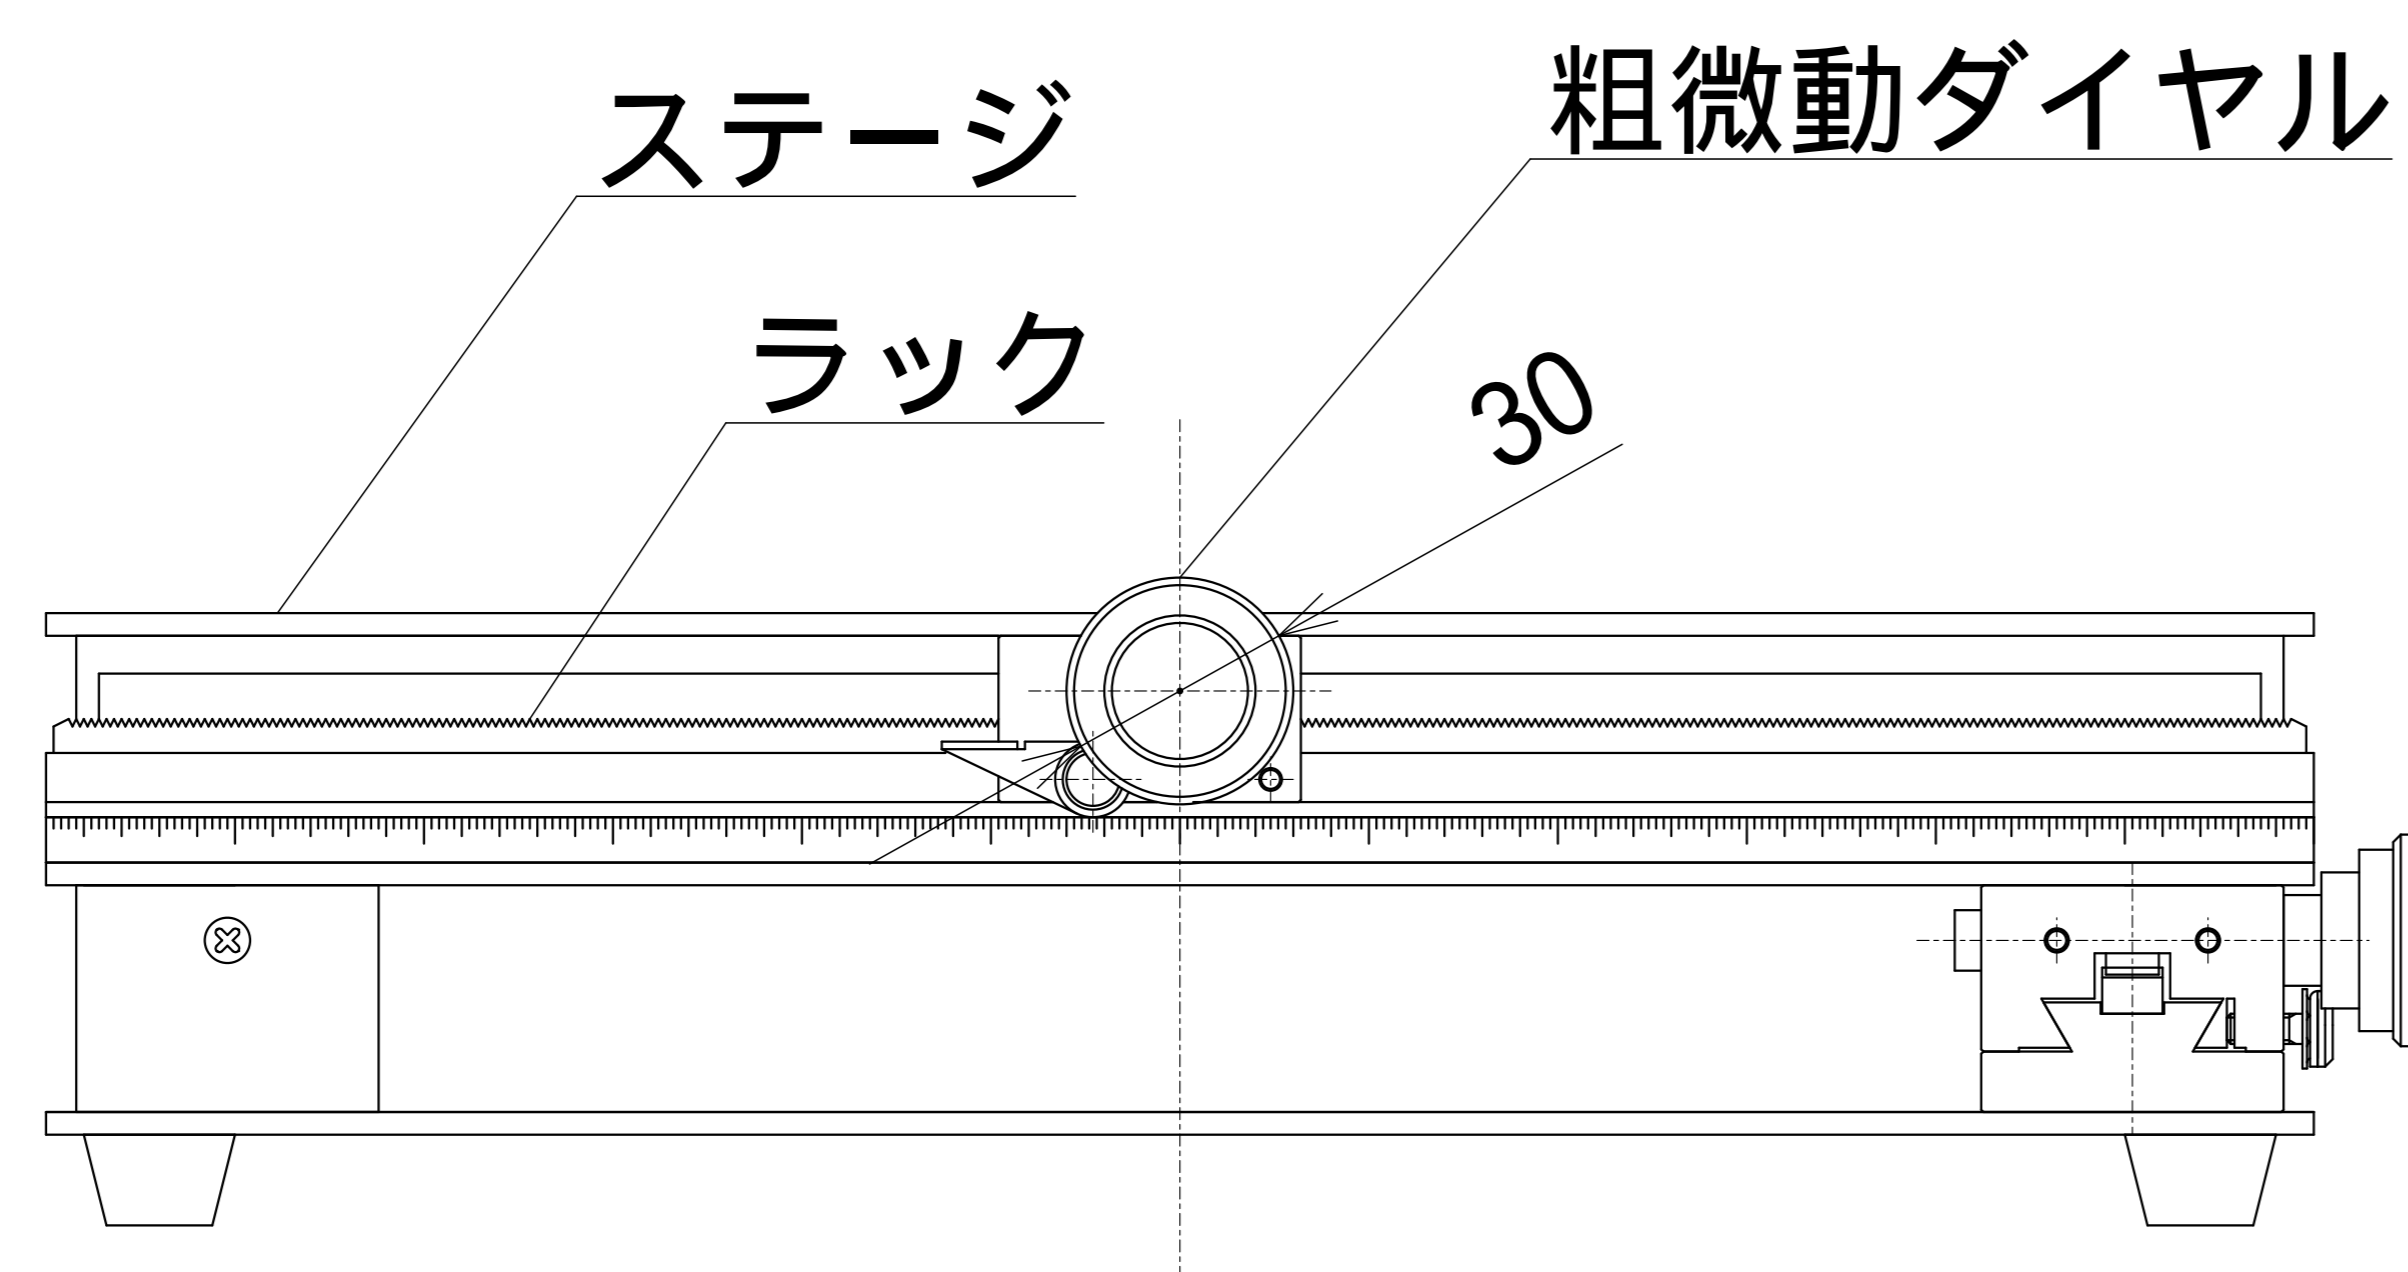

ラックピニオン式

粗動: 1回転 約25.5mm  
 微動: 1回転 約3.3mm

X軸: ±130

Y軸: ±130

XYステージ300AJ