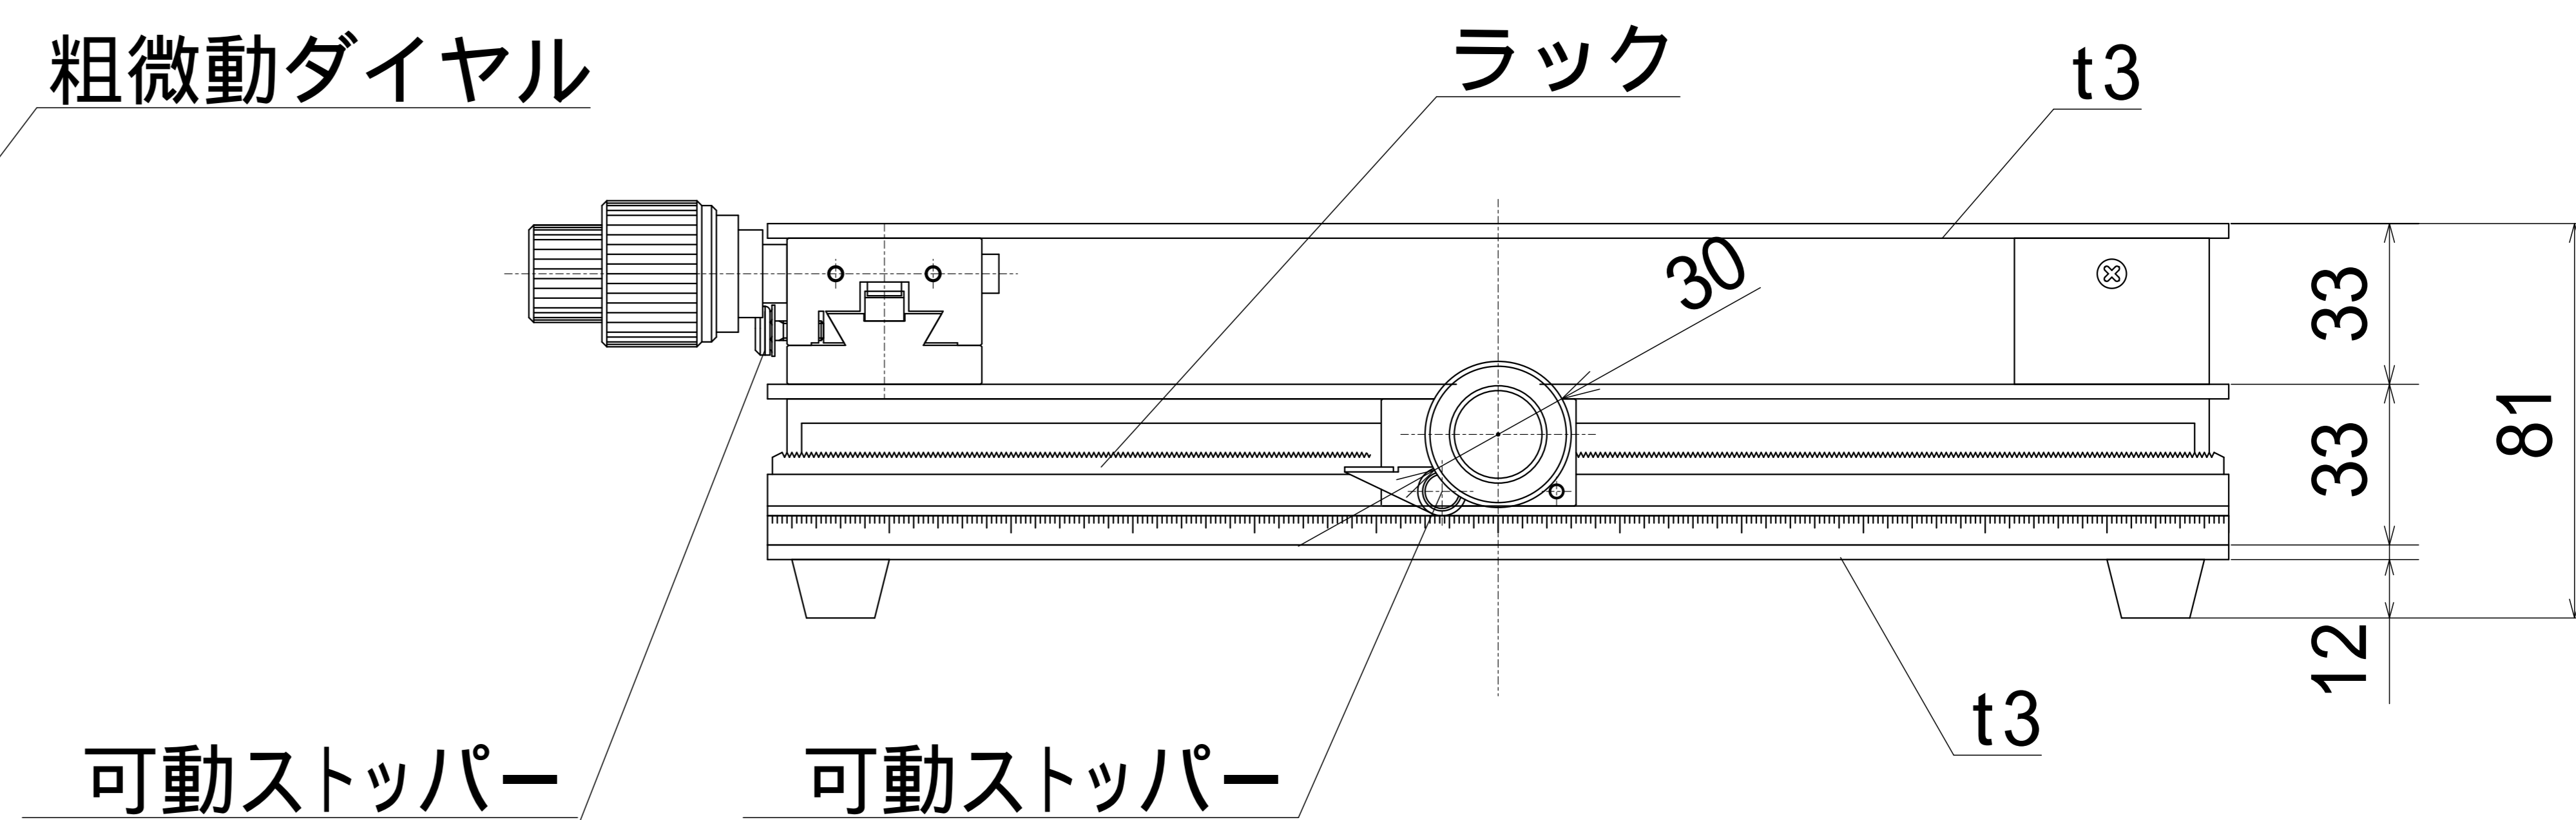

ラックピニオン式

粗動: 1回転 約25.5mm  
 微動: 1回転 約3.3mm

X軸: ±130

Y軸: ±130

XYステージ300AJ