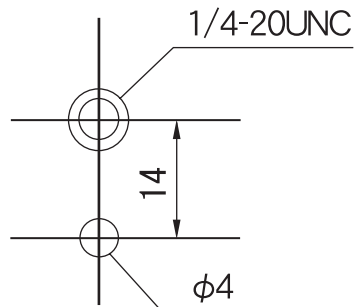

ラックピニオン式

◆カメラ取付の方法◆

出荷時は横ぶれ防止ピン(φ4)がついています。
このピンが不要のときは、このピンをはずしてカメラを取り付けてください。

※カメラ取付重量 9kg以内
カメラの形状により多少前後します。

自重9kg

カメラ止めネジ
1/4-20UNC

横ぶれ防止ピン