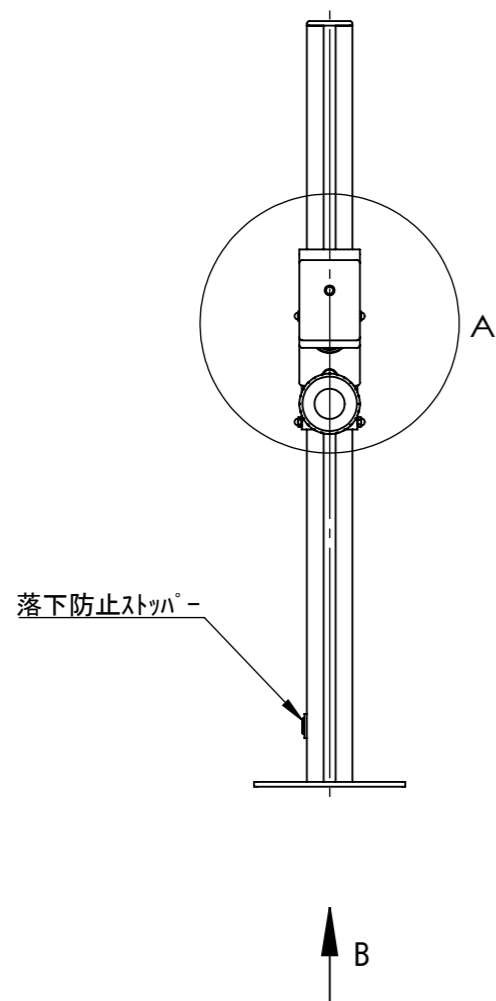

矢視 B
スケール 2 : 5

詳細図 A
スケール 2 : 5

アジヤスタースタンド AJCS-P0500