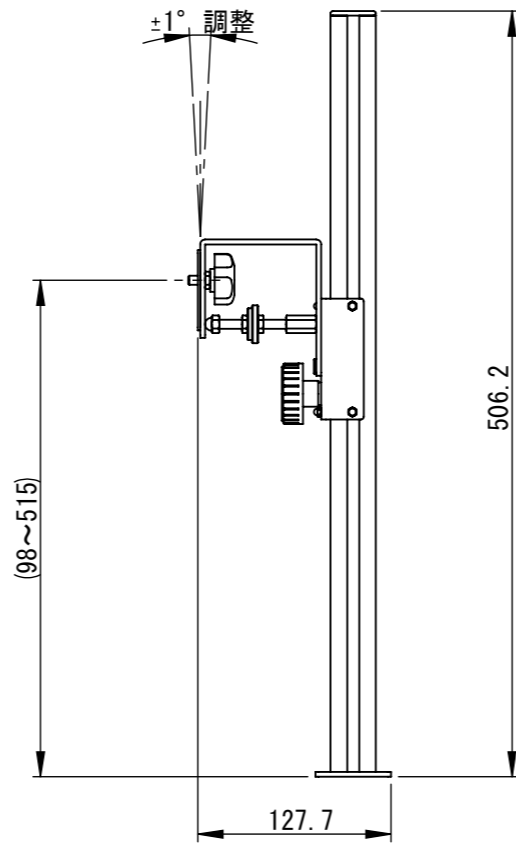

矢視 B
スケール 2 : 5

詳細図 A
スケール 2 : 5

アジヤスタースタンド AJCS-P0500