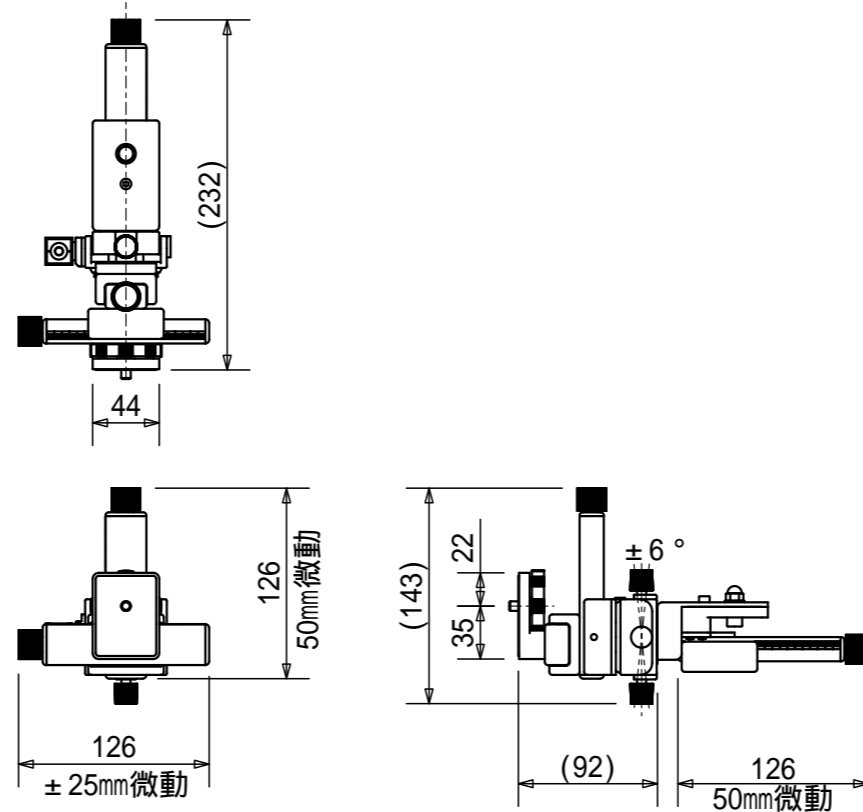

カメラ取付部 詳細

スライドユニット後端までの距離
各最大値、及び、最小値はカメラ取付部微動量を含む