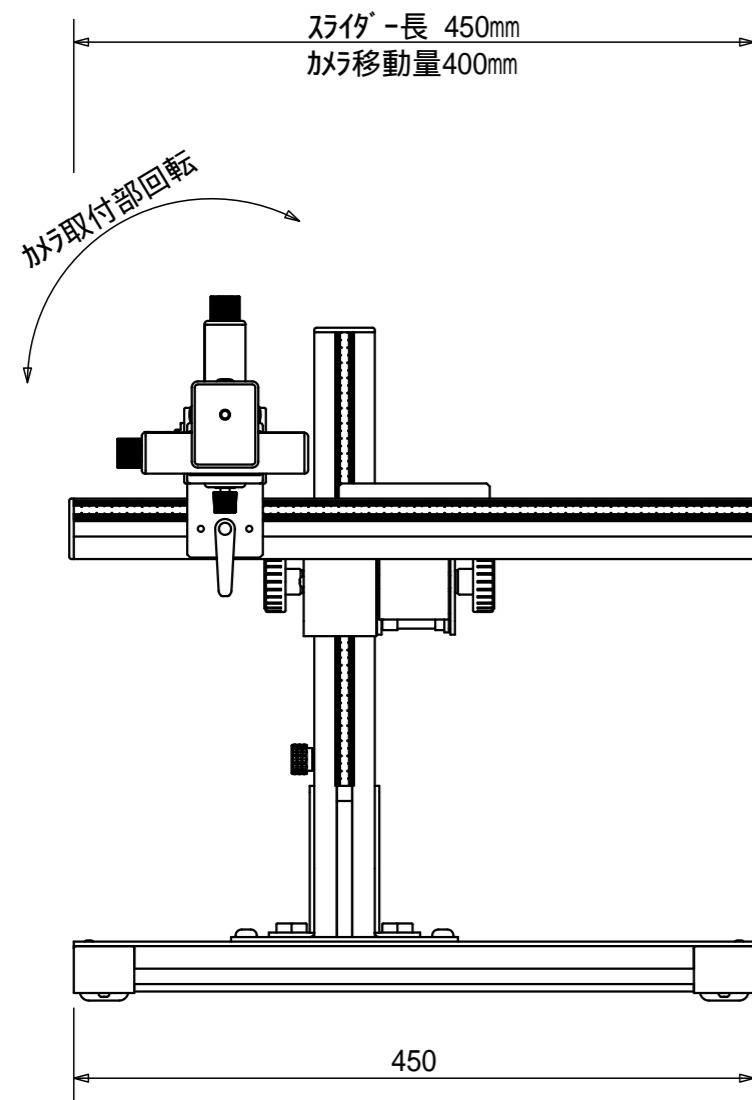

カメラ取付部 詳細

スライドユニット後端までの距離
各最大値、及び、最小値はカメラ取付部微動量を含む