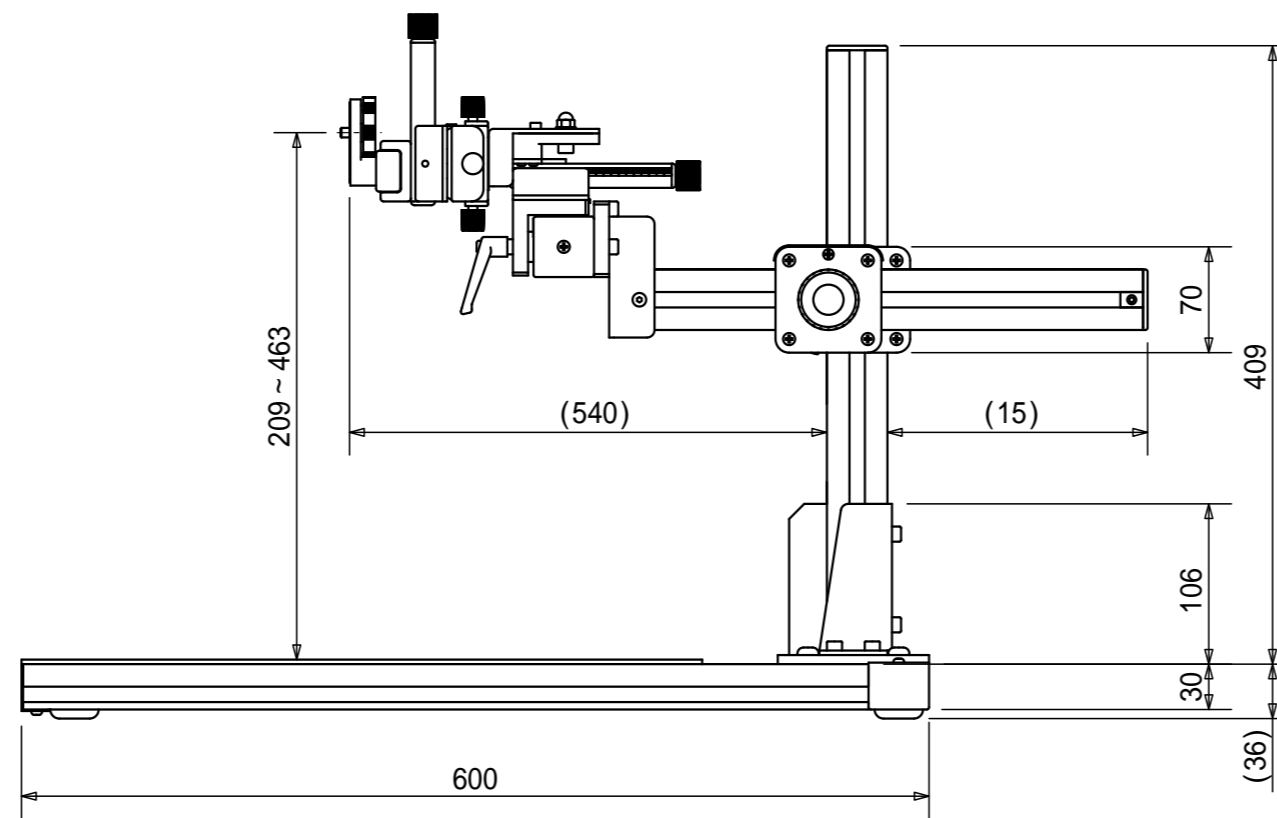

カメラ取付部 詳細

スライドユニット後端までの距離
各最大値、及び、最小値はカメラ取付部微動量を含む