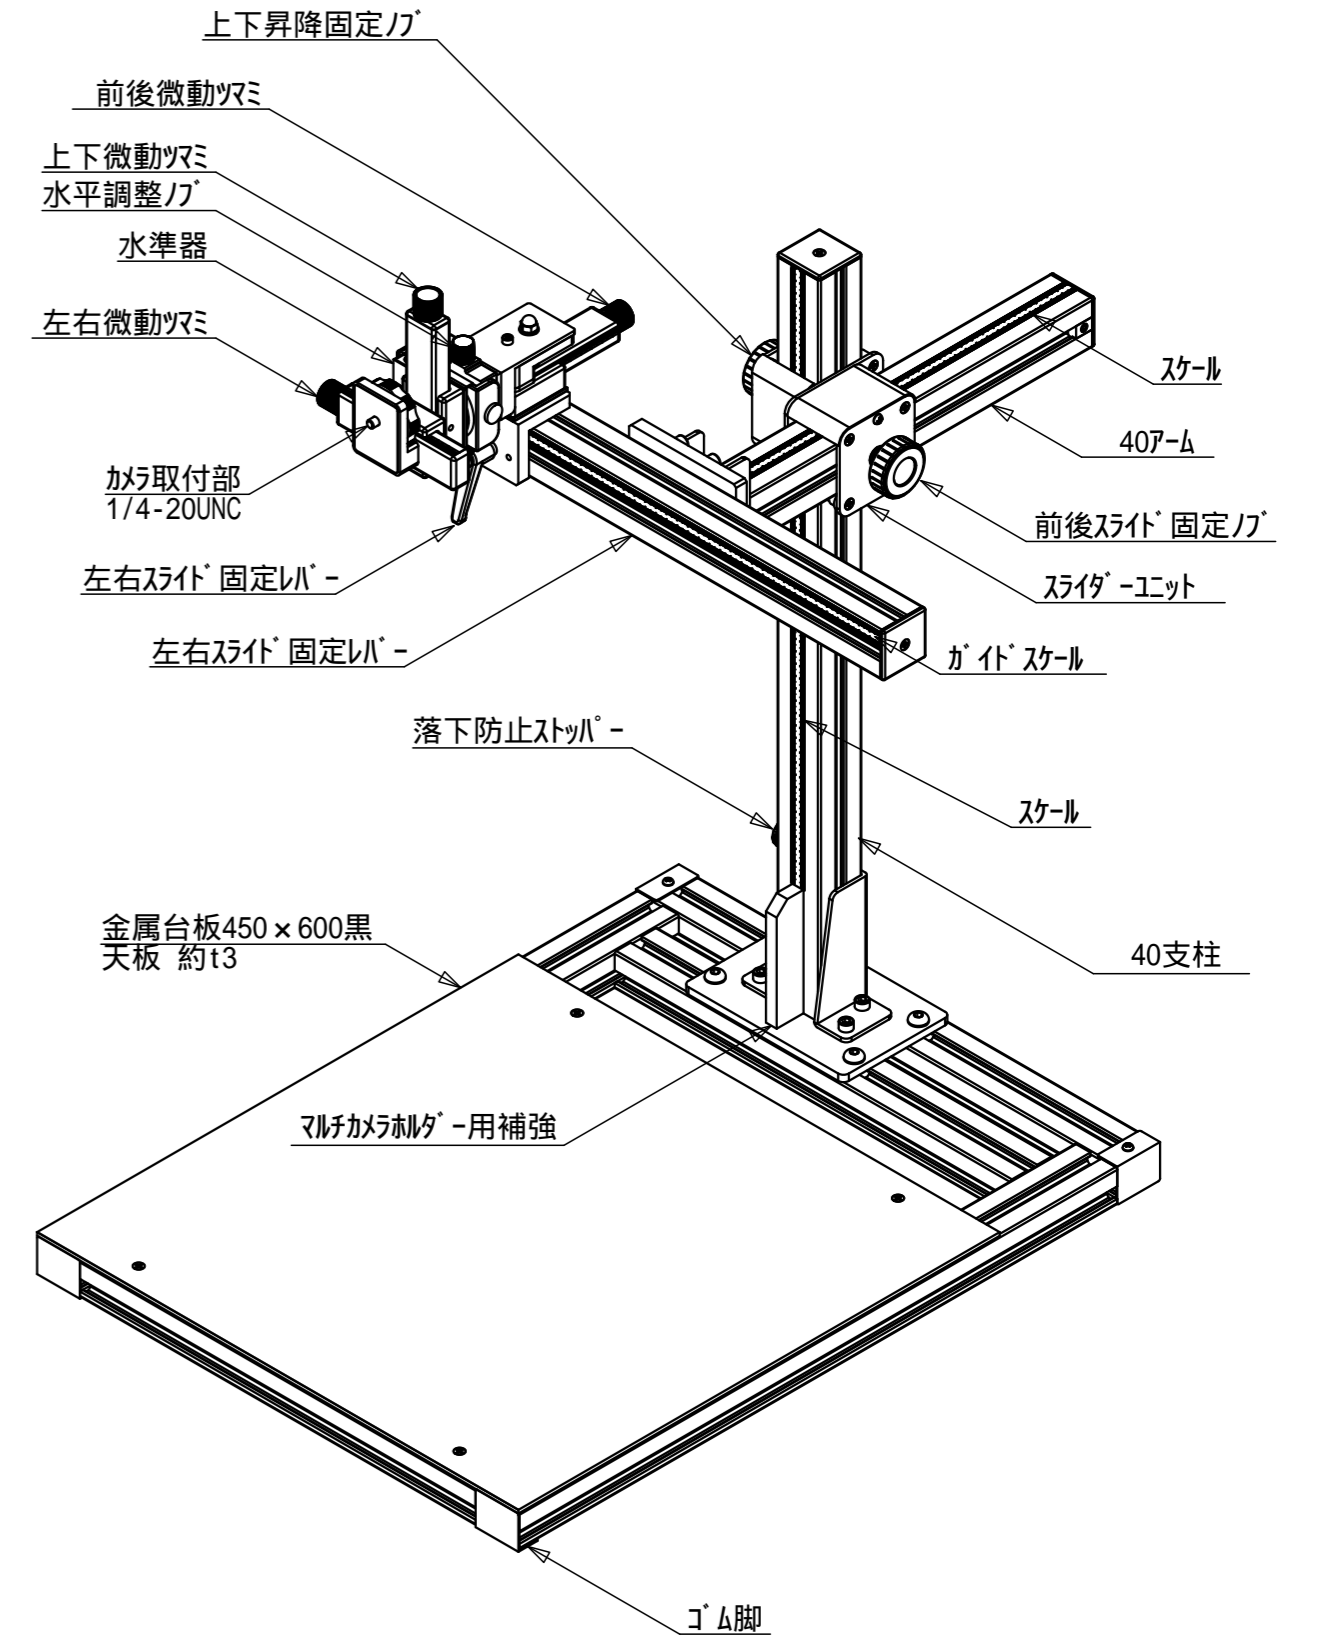

カメラ取付部 詳細

スライドユニット後端までの距離
各最大値、及び、最小値はカメラ取付部微動量を含む