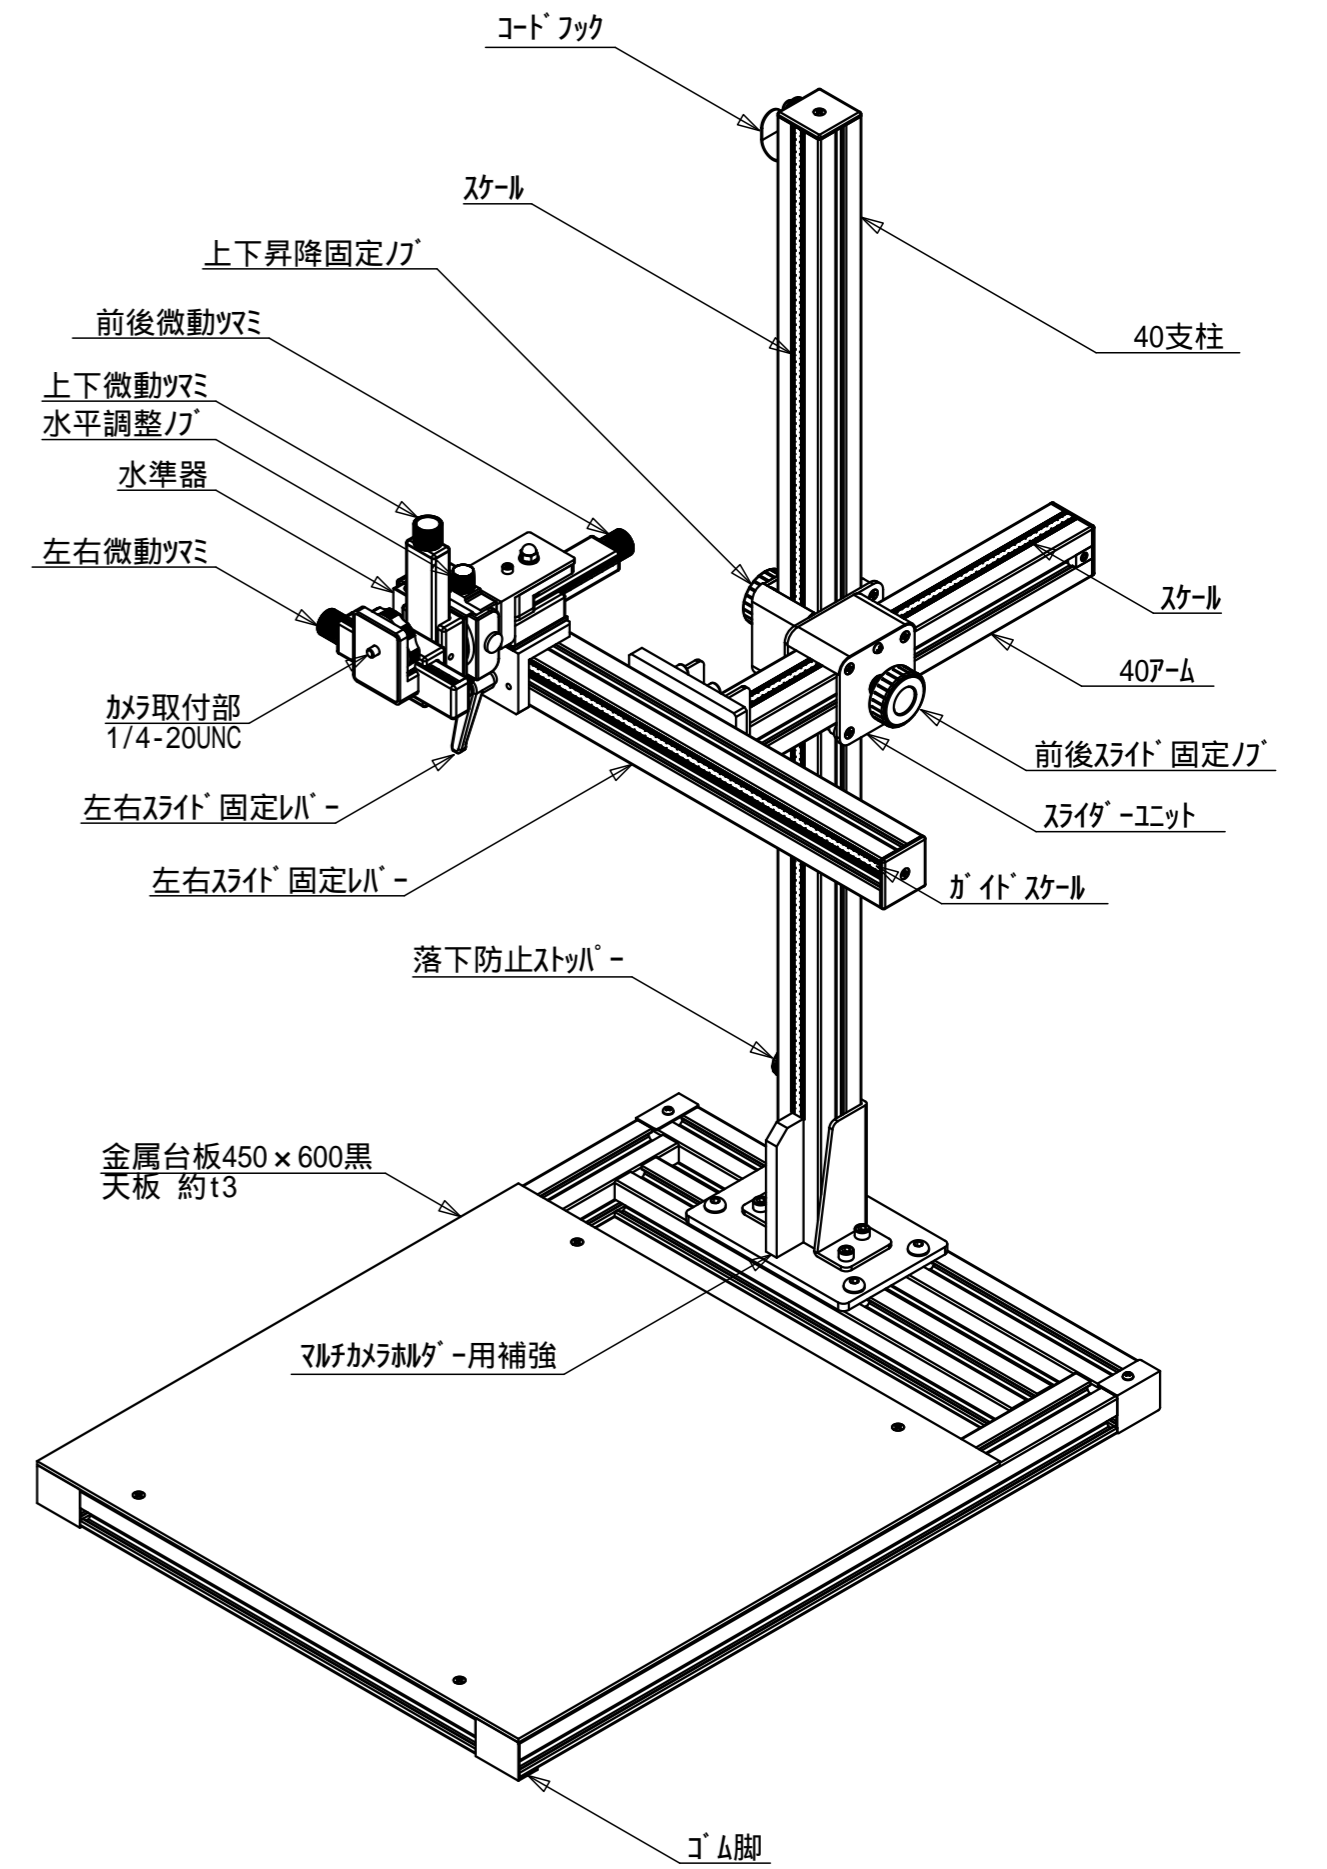

カメラ取付部 詳細

スライドユニット後端までの距離  
各最大値、及び、最小値はカメラ取付部微動量を含む