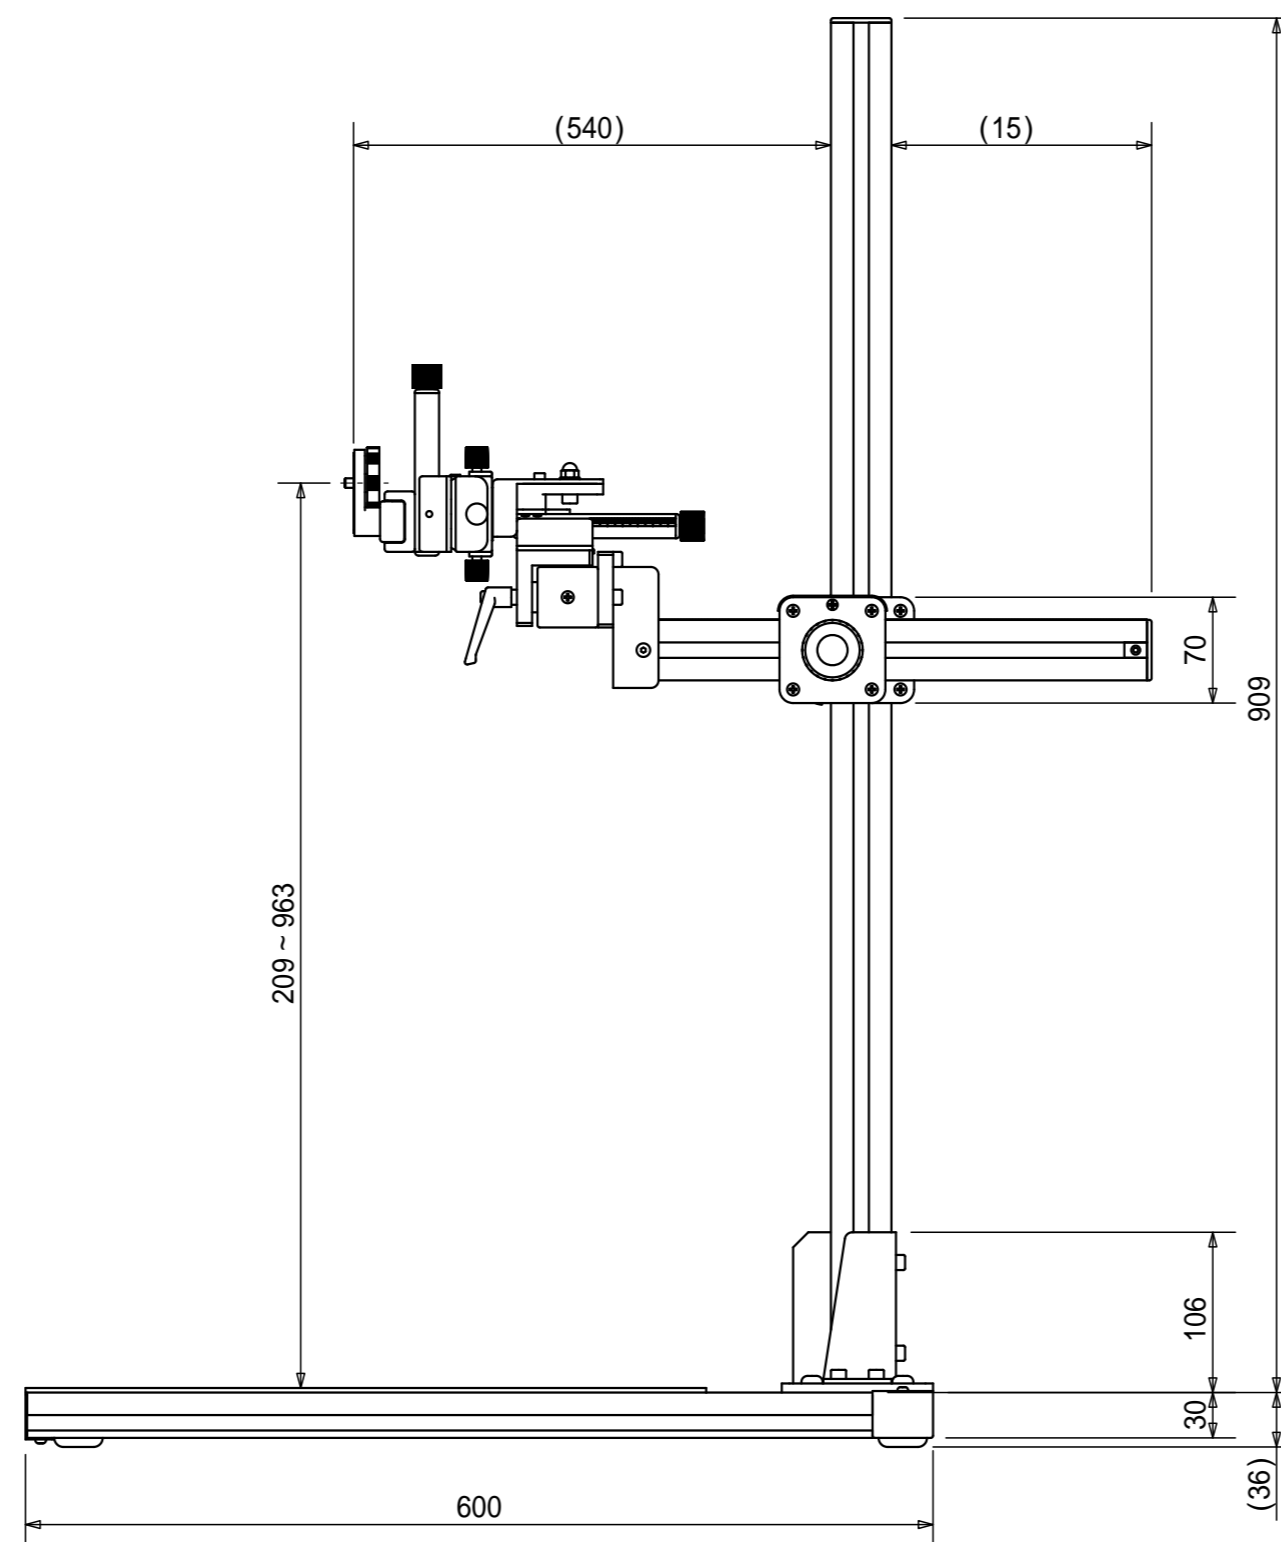

カメラ取付部 詳細

スライドユニット後端までの距離  
各最大値、及び、最小値はカメラ取付部微動量を含む