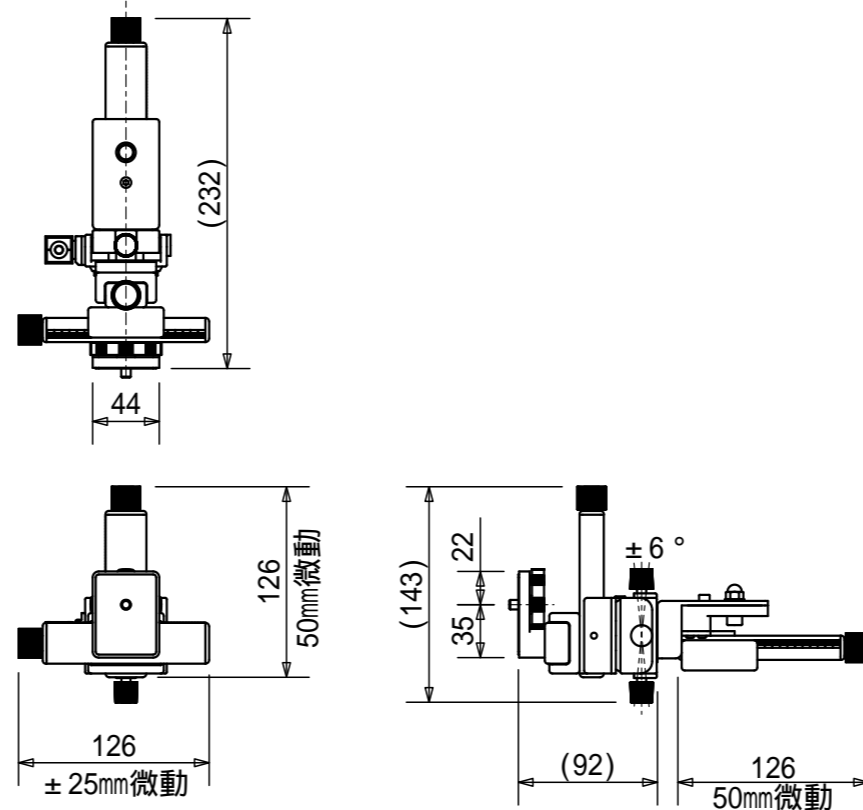

カメラ取付部 詳細

スライドユニット後端までの距離  
各最大値、及び、最小値はカメラ取付部微動量を含む