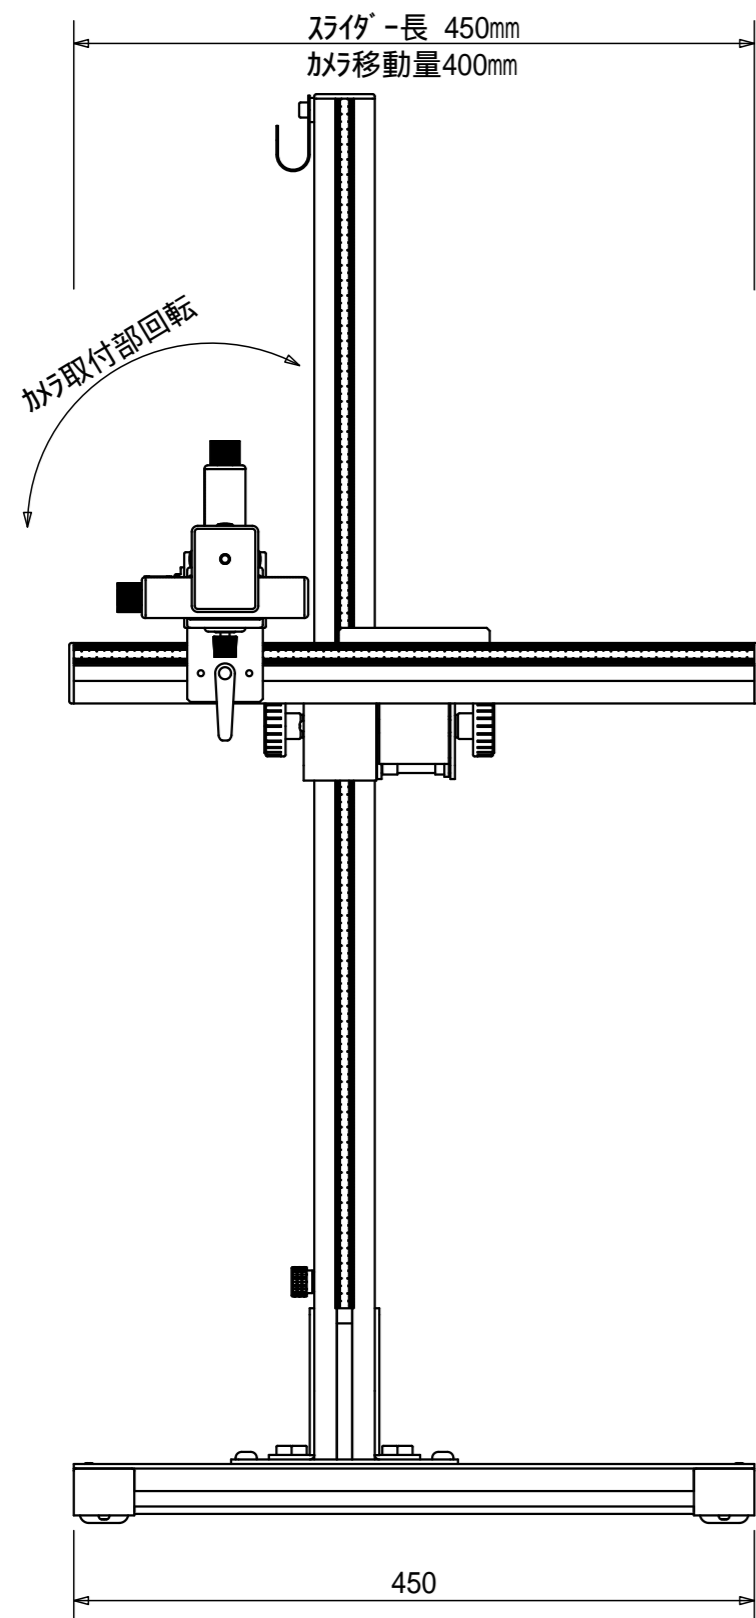

カメラ取付部 詳細

スライドユニット後端までの距離  
各最大値、及び、最小値はカメラ取付部微動量を含む